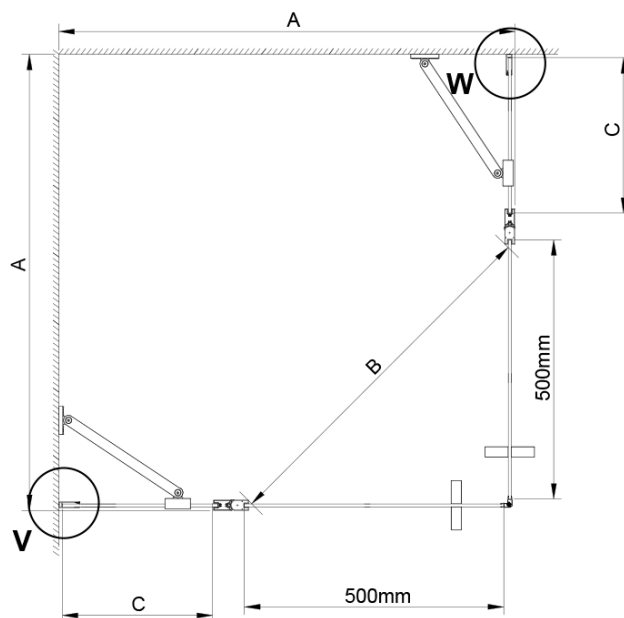

LORO čtvercový sprchový kout 900x900 mm, rohový vstup

Objednací kód: GN4890-01

Základní informace

Značka: Gelco

Série: LORO

Rozměry

Šířka: 900 mm

Výška: 2000 mm

Hloubka: 900 mm

Parametry

Barva profilu: Chrom - Leštěný hliník

Tvar: Čtvercové - rohový vstup

Typ otevírání: Otevírací dvoukřídlé

Šířka vstupu: 685 mm

Typ výplně: Číré sklo

Úprava skla: Coated glass

Tloušťka skla: 6 mm

Vlastnosti: Bezrámové provedení, Otevírání vně i dovnitř

Hmotnost / ks: 70.0 kg

Balení: 2 ks

Záruka: 2 roky

LORO čtvercový sprchový kout 900x900 mm, rohový vstup

Technický list

GN4880/GN4890/GN4810

Model	A	B	C
GN4880	780-800	685	198
GN4890	880-900	685	298
GN4810	980-1000	685	398