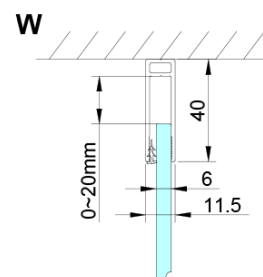

LORO čtvercový sprchový kout 900x900 mm, rohový vstup

Objednací kód: GN4890-01

Základní informace

Značka: Gelco

Série: LORO

Rozměry

Šířka: 900 mm

Výška: 2000 mm

Hloubka: 900 mm

Parametry

Barva profilu: Chrom - Leštěný hliník

Tvar: Čtvercové - rohový vstup

Typ otevírání: Otevírací dvoukřídlé

Šířka vstupu: 685 mm

Typ výplně: Číré sklo

Úprava skla: Coated glass

Tloušťka skla: 6 mm

Vlastnosti: Bezrámové provedení, Otevírání vně i dovnitř

Hmotnost / ks: 70.0 kg

Balení: 2 ks

Záruka: 2 roky

LORO čtvercový sprchový kout 900x900 mm, rohový vstup

Technický list

GN4880/GN4890/GN4810

Model	A	B	C
GN4880	780-800	685	198
GN4890	880-900	685	298
GN4810	980-1000	685	398