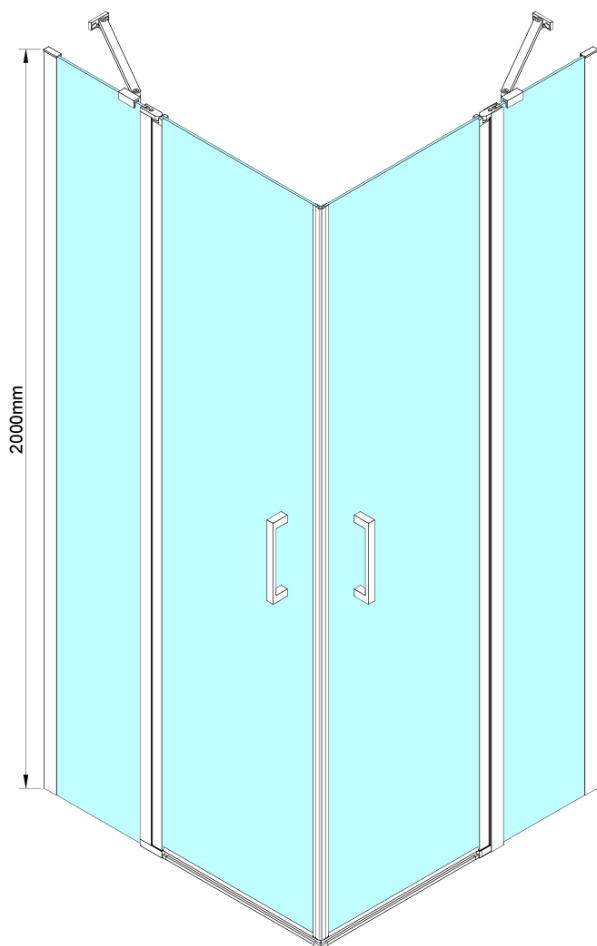

LORO čtvercový sprchový kout 900x900 mm, rohový vstup

Objednací kód: GN4890-01

Základní informace

Značka: Gelco

Série: LORO

Rozměry

Šířka: 900 mm

Výška: 2000 mm

Hloubka: 900 mm

Parametry

Barva profilu: Chrom - Leštěný hliník

Tvar: Čtvercové - rohový vstup

Typ otevírání: Otevírací dvoukřídlé

Šířka vstupu: 685 mm

Typ výplně: Číré sklo

Úprava skla: Coated glass

Tloušťka skla: 6 mm

Vlastnosti: Bezrámové provedení, Otevírání vně i dovnitř

Hmotnost / ks: 70.0 kg

Balení: 2 ks

Záruka: 2 roky

LORO čtvercový sprchový kout 900x900 mm, rohový vstup

Technický list

GN4880/GN4890/GN4810

Model	A	B	C
GN4880	780-800	685	198
GN4890	880-900	685	298
GN4810	980-1000	685	398