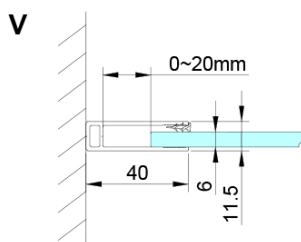

LORO čtvercový sprchový kout 900x900 mm, rohový vstup

Objednací kód: GN4890-01

Základní informace

Značka: Gelco

Série: LORO

Rozměry

Šířka: 900 mm

Výška: 2000 mm

Hloubka: 900 mm

Parametry

Barva profilu: Chrom - Leštěný hliník

Tvar: Čtvercové - rohový vstup

Typ otevírání: Otevírací dvoukřídlé

Šířka vstupu: 685 mm

Typ výplně: Číré sklo

Úprava skla: Coated glass

Tloušťka skla: 6 mm

Vlastnosti: Bezrámové provedení, Otevírání vně i dovnitř

Hmotnost / ks: 70.0 kg

Balení: 2 ks

Záruka: 2 roky

LORO čtvercový sprchový kout 900x900 mm, rohový vstup

Technický list

GN4880/GN4890/GN4810

Model	A	B	C
GN4880	780-800	685	198
GN4890	880-900	685	298
GN4810	980-1000	685	398