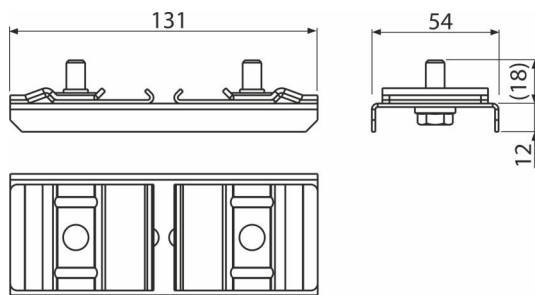

AS-P015

Zámek profilů

Použití

Pro konstrukci ALCASYSTEM
 Pro napojení profilů pod úhlem (např. v podkrovi)
 Pro propojení dvou paralelních profilů

Vlastnosti

- Materiál: galvanizovaná ocel
- Rozsah nastavení: (jako AS-P013)

Objednací kód, Logistické informace

Kód	EAN	Hmotnost (kus balení paleta)	Rozměr (kus balení)	Množství (balení paleta)
AS-P015	8595580574192	0,24 9,80 - kg	131×54×30 - mm	40 - ks

Záruky
2/6 let *

Celní kód
73089059