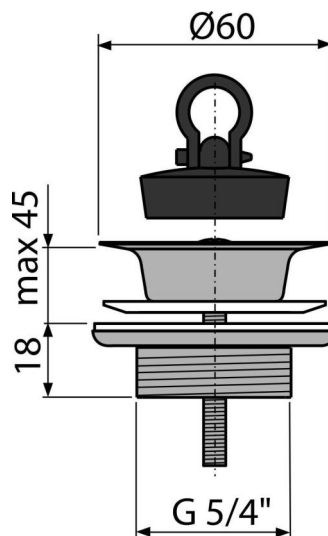

A439

Výpust umyvadlová 5/4" celokovová

**Použití**

Pro umyvadla

Vlastnosti

- Materiál: nerez
- Závit pro připojení k umyvadlovému sifonu 5/4"

Rozsah dodávky

- Nerezová mřížka výpusti
- Tělo výpusti z kvalitní nerezové oceli
- Zátka z PVC

Objednávací kód, Logistické informace

Kód	EAN	Hmotnost (kus balení paleta)	Rožměr (kus balení)	Množství (balení paleta)
A439	8595580518660	0,14 5,56 109,0 kg	90×70×70 390×240×300 mm	40 640 ks

Záruky 2/3 roky *	Celní kód 73249000	Normy ČSN EN 274
-----------------------------	------------------------------	----------------------------

Technické parametry

- Závit 5/4"