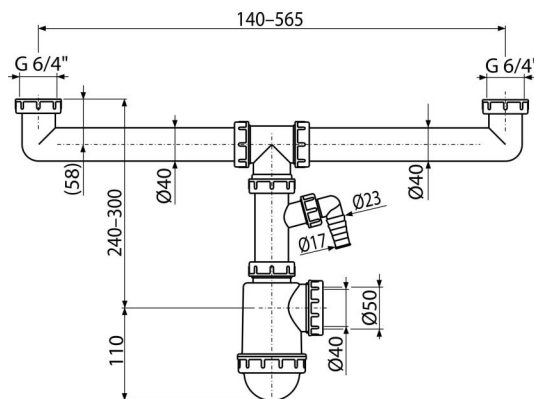

A448P-DN50/40

Sífon pro dvoudřez s převlečnými maticemi 6/4" a přípojkou

Použití

Pro dvoudílné dřezy

Vlastnosti

- Materiál: polypropylen
- S přípojkou pro pračku nebo myčku nádobí
- Vývod odpadu připraven pro napojení odpadní trubky Ø50 nebo Ø40 mm

Rozsah dodávky

- Matice pro připojení dřezové výpusti 6/4" – 2 ks
- Tělo sífonu s přípojkou

Objednací kód, Logistické informace

| Kód | EAN | Délka | Hmotnost (kus balení paleta) | Rozeř (kus balení) | Množství (balení paleta) |
|---------------|---------------|-------|-------------------------------------|-----------------------------|-------------------------------|
| A448P-DN50/40 | 8594045937848 | 50 mm | 0,51 5,06 161,8 kg | 270x80x200 590x240x390 mm | 10 280 ks |

Záruky

2/3 roky *

Celní kód

39229000

Normy

ČSN EN 274

Technické parametry

- Přípojka na hadici 17-23 mm
- Průtok dvěma výpustmi 83,4 l/min
- Průtok jednou výpustí 44 l/min
- Tepelný atest 95 °C
- Zápachová uzávěra 53 mm