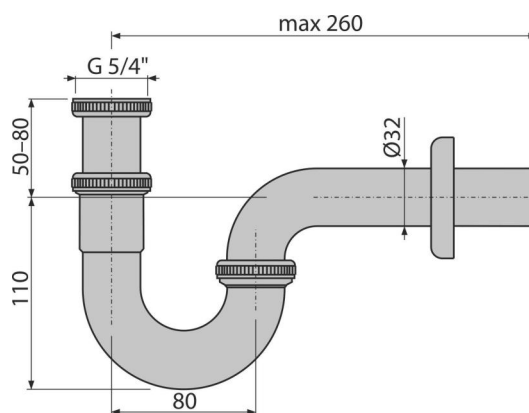

A45E

Sifon bidetový DN32 kov

Použití

Pro bidety

Vlastnosti

- Materiál: pochromovaný kov
- Napojení na odpadní trubku Ø32 mm
- Zvýšená odolnost proti poškrábání

Rozsah dodávky

- Matice pro připojení bidetové výpusti 5/4"
- Rozeta kovová
- Tělo sifonu

Objednací kód, Logistické informace

Kód	EAN	Hmotnost (kus balení paleta)	Rozměr (kus balení)	Množství (balení paleta)
A45E	8595580502430	0,39 9,72 292,2 kg	350x120x40 590x240x390 mm	25 700 ks

Záruky	Celní kód	Normy
2/3 roky *	74182000	ČSN EN 274

Technické parametry

- Průtok 36 l/min
- Tepelný atest 95 °C
- Zápachová uzávěra 62 mm