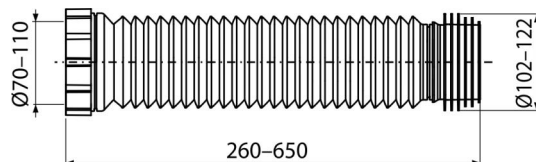

# A97L

Flexi napojení k WC

## Vlastnosti

- Materiál: polypropylen
- Nastavitelná délka 260–650 mm
- Průměr připojení 70/110×102/122 mm
- Těsnění je pevnou součástí dopojení
- Trvalá pevnost spoje díky moderní technologii - rotační svařování vlnovce a hrdla

## Objednací kód, Logistické informace

Kód	EAN	Hmotnost (kus   balení   paleta)	Rozměr (kus   balení)	Množství (balení   paleta)
A97L	8595580562755	0,43   8,69   - kg	260×122×122   mm	14   224 ks

Záruky  
2/2 roky \*