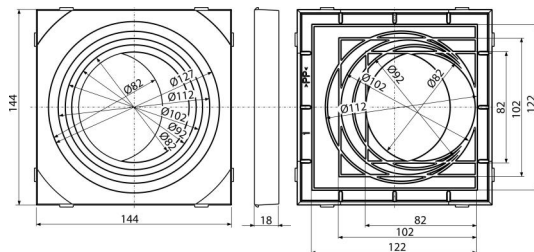

AGV911S

Vložka svodu univerzální, šedá

Použití

Pro připojení kruhových a čtvercových okapových svodů
Pro univerzální lapače střešních splavenin

Vlastnosti

- Barva: šedá
- Materiál obsahuje UV stabilizátory proti blednutí a stárnutí plastu
- Materiál: polypropylen odolný proti mechanickému, chemickému a tepelnému poškození
- Šablony pro snadné vyříznutí 5 kruhových a 3 čtvercových svodů

Rozsah dodávky

- Vložka svodu univerzální – šedá

Objednací kód, Logistické informace

Kód	EAN	Hmotnost (kus | balení | paleta)	Rozměr (kus | balení)	Množství (balení | paleta)
AGV911S	8595580522995	0,06 | 0,06 | - kg	144×18×144 | - mm	1 | - ks

Záruky
2/6 let *

Celní kód
39269097