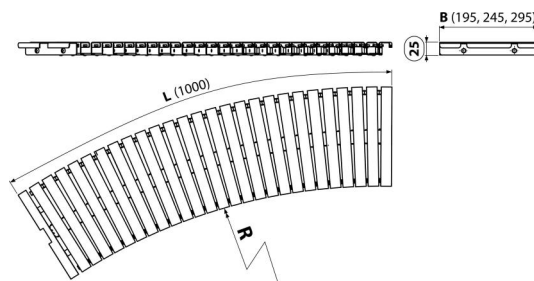

AP1-295-R-1000

Bazénový rošt obloukový bez protiskluzu

Použití

Pro šířku kanálu 295 mm

Pro výstavbu a rekonstrukce bazénů a wellness areálů

Vlastnosti

- Chemicky a mechanicky odolný rošt
- Materiál: nerezová ocel AISI 316, DIN 1.4401
- Nerezová ocel obsahující UV stabilizátor – zaručuje odolnost proti bazénové chemii a účinkům UV záření
- Rádus dle požadavku
- Rošt v hladkém provedení
- Rychlá montáž a jednoduchá údržba
- Výška pro uložení do kanálu 25 mm

Rozsah dodávky

- Rošt

Objednací kód, Logistické informace

Kód	EAN	Hmotnost (kus balení paleta)	Rozměr (kus balení)	Množství (balení paleta)
AP1-295-R-1000	8595580542429	3,23 3,23 - kg	1020×295×25 mm	1 - ks

Záruky 2/5 let *

Celní kód 73269098

Normy ČSN EN 1253

Technické parametry

- Minimální rádus mm
- Třída zatížení K3 300 kg