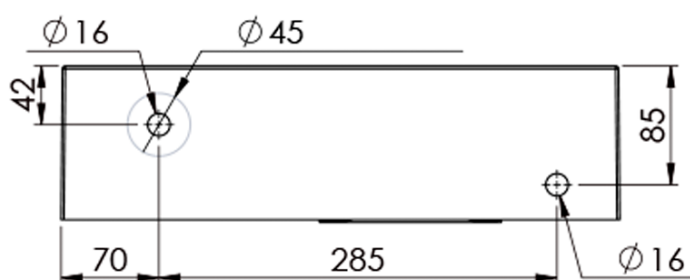

Hloubka: 220 mm

Parametry

Barva: Černá

Materiál: Litý mramor

Instalace: Do nábytku, K postavení, Nástěnná-šrouby

Typ umyvadla: Umývánko (malé)

Otvor pro baterii: 1 otvor

Přepad: NE

Tvar: Obdélník

Hmotnost / ks: 6.76 kg

Balení: 1 ks

Záruka: 2 roky

AMAROK umyvadlo, litý mramor, 40x22cm, baterie vlevo, černá mat

Technický list

AMAROK umyvadlo, litý mramor, 40x22cm, baterie vlevo, černá mat