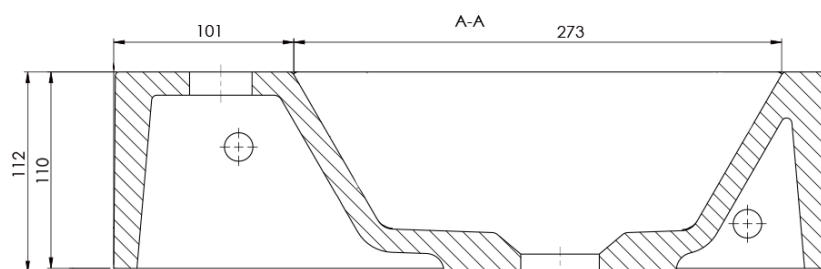

Hloubka: 220 mm

Parametry

Barva: Černá

Materiál: Litý mramor

Instalace: Do nábytku, K postavení, Nástěnná-šrouby

Typ umyvadla: Umývánko (malé)

Otvor pro baterii: 1 otvor

Přepad: NE

Tvar: Obdélník

Hmotnost / ks: 6.76 kg

Balení: 1 ks

Záruka: 2 roky

AMAROK umyvadlo, litý mramor, 40x22cm, baterie vlevo, černá mat

Technický list

AMAROK umyvadlo, litý mramor, 40x22cm, baterie vlevo, černá mat