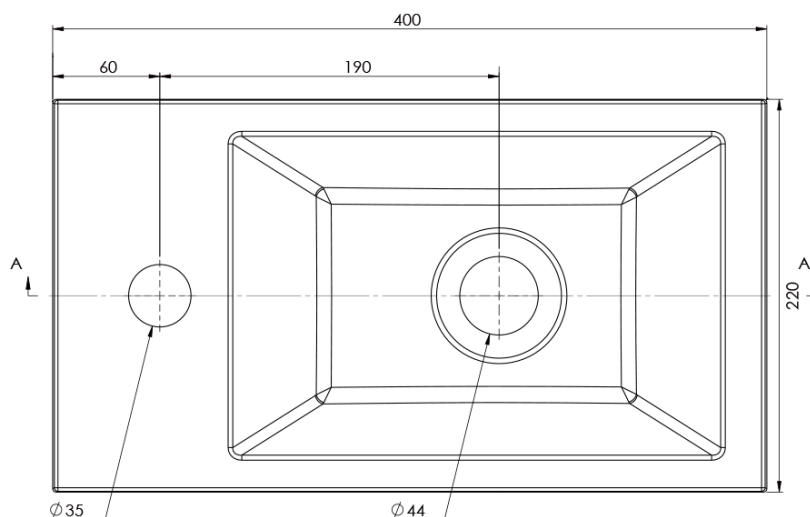

Hloubka: 220 mm

Parametry

Barva: Černá

Materiál: Litý mramor

Instalace: Do nábytku, K postavení, Nástěnná-šrouby

Typ umyvadla: Umývánko (malé)

Otvor pro baterii: 1 otvor

Přepad: NE

Tvar: Obdélník

Hmotnost / ks: 6.76 kg

Balení: 1 ks

Záruka: 2 roky

AMAROK umyvadlo, litý mramor, 40x22cm, baterie vlevo, černá mat

Technický list

AMAROK umyvadlo, litý mramor, 40x22cm, baterie vlevo, černá mat