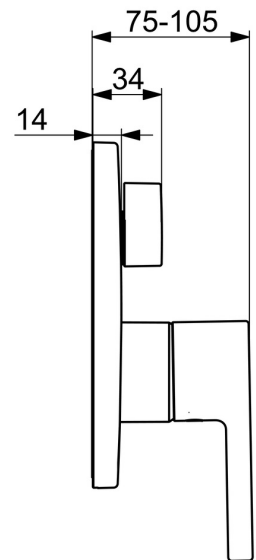

Elegant and functional designed diverter
 Vacuum breaker
 High quality
 Sleek design
 Double outlet diverter
 Made in Europe

Shower and bath faucet with maximum comfort

- Sprcha & vana
- Sada pro konečnou montáž, Jednopáková
- Podomítková instalace
- Chrom
- Jedna ovládací páka / rukojeť, Pin - ovládací páka s tyčinkou, Páka se symboly teplé a studené vody
- Otočný prepínač
- Funkce pro nastavení maximální teploty a průtoku vody, Nastavitelný omezovač teploty vody (součástí dodávky, možnost dodatečné instalace)
- \varnothing 40 mm keramická kartuše pro ovládání teploty a průtoku vody, Vákuová pojistka
- Tělo baterie z mosazi DZR
- Rám růžice, Kulatá rozeta, BLUECLICK - pro snadnou bezšroubovou instalaci vnější krytky, BLUETUNE dodatečně nastavení pozice vnější růžice +/- 3,5°, Funkční jednotka připevňena šrouby, Funkční jednotka

Technické údaje

Vlastnosti průtoku

Průtokové množství při 3 bar **20.4/20.4 l/min**

Technické vlastnosti

Zdroj teplé vody **max. +80°C**
 Pracovní tlak **0.5-10 bar**
 Materiál **Mosaz**

Předpisy

Norma EN **EN 817**
 Třída hlučnosti **I (ISO 3822)**

Schválení a Prohlášení

DVGW **DW-6506CS0196**
 ABP **PA-IX 38594/IDC**
 EPD **S-P-07752**

Náhradní díly

SP82603063

	Název	Kód
01	Páka	1014994V
01	Páka	1014997V
02	Záslepka	59914573
03	Růžice	59914572
04	Krytka přepínače	59914324
04	Ovládací páka	59914576
05	Kryt příruby, d 170 mm	59914308
06	Přepínač, 120°	59914655
07	Funkční jednotka	59914515