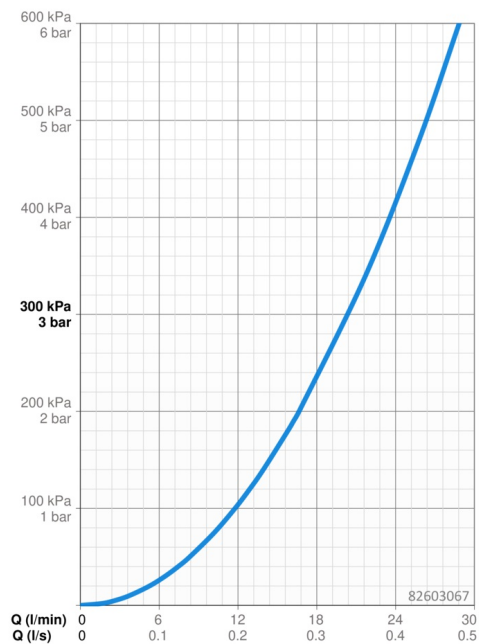

Schválení a Prohlášení

DVGW **DW-6506CS0196**
ABP **PA-IX 38594/IDC**
EPD **S-P-07752**