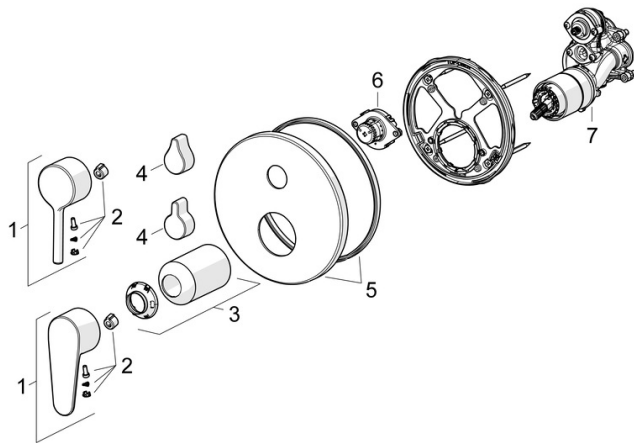

Elegant and functional designed diverter
 Vacuum breaker
 High quality
 Sleek design
 Double outlet diverter
 Made in Europe

Shower and bath faucet with maximum comfort

- Sprcha & vana
- Sada pro konečnou montáž, Jednopáková
- Podomítková instalace
- Chrom
- Jedna ovládací páka / rukojeť, Pin - ovládací páka s tyčinkou, Páka se symboly teplé a studené vody
- Otočný prepínač
- Funkce pro nastavení maximální teploty a průtoku vody, Nastavitelný omezovač teploty vody (součástí dodávky, možnost dodatečné instalace)
- \varnothing 40 mm keramická kartuše pro ovládání teploty a průtoku vody, Vákuová pojistka
- Tělo baterie z mosazi DZR
- Rám růžice, Kulatá rozeta, BLUECLICK - pro snadnou bezšroubovou instalaci vnější krytky, BLUETUNE dodatečně nastavení pozice vnější růžice +/- 3,5°, Funkční jednotka připevňena šrouby, Funkční jednotka

Schválení a Prohlášení

DVGW **DW-6506CS0196**
 ABP **PA-IX 38594/IDC**
 EPD **S-P-07752**

Náhradní díly

SP82603063

	Název	Kód
01	Páka	1014994V
01	Páka	1014997V
02	Záslepka	59914573
03	Růžice	59914572
04	Krytka přepínače	59914324
04	Ovládací páka	59914576
05	Kryt příruby, d 170 mm	59914308
06	Přepínač, 120°	59914655
07	Funkční jednotka	59914515