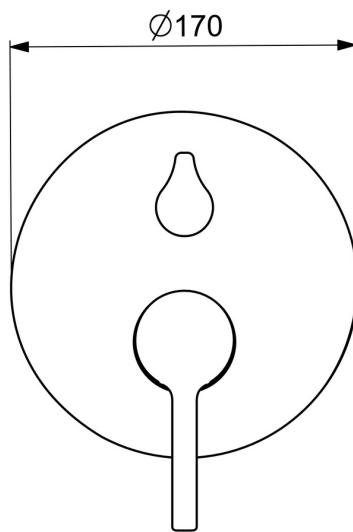

Elegant and functional designed diverter
 Vacuum breaker
 High quality
 Sleek design
 Double outlet diverter
 Made in Europe

Shower and bath faucet with maximum comfort

- Sprcha & vana
- Sada pro konečnou montáž, Jednopáková
- Podomítková instalace
- Chrom
- Jedna ovládací páka / rukojeť, Pin - ovládací páka s tyčinkou, Páka se symboly teplé a studené vody
- Otočný prepínač
- Funkce pro nastavení maximální teploty a průtoku vody, Nastavitelný omezovač teploty vody (součástí dodávky, možnost dodatečné instalace)
- \varnothing 40 mm keramická kartuše pro ovládání teploty a průtoku vody, Vákuová pojistka
- Tělo baterie z mosazi DZR
- Rám růžice, Kulatá rozeta, BLUECLICK - pro snadnou bezšroubovou instalaci vnější krytky, BLUETUNE dodatečně nastavení pozice vnější růžice +/- 3,5°, Funkční jednotka připevňena šrouby, Funkční jednotka

Schválení a Prohlášení

DVGW **DW-6506CS0196**
 ABP **PA-IX 38594/IDC**
 EPD **S-P-07752**

Náhradní díly

SP82603063

	Název	Kód
01	Páka	1014994V
01	Páka	1014997V
02	Záslepka	59914573
03	Růžice	59914572
04	Krytka přepínače	59914324
04	Ovládací páka	59914576
05	Kryt příruby, d 170 mm	59914308
06	Přepínač, 120°	59914655
07	Funkční jednotka	59914515