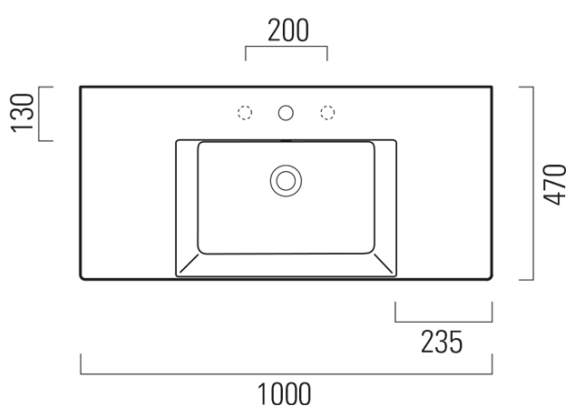

Produktový list

Objednací kód: **9451111**

KUBE X keramické umyvadlo 100x47cm, s odkládacími plochami, bílá ExtraGlaze

* Taglio sul mobile
Furniture's cut