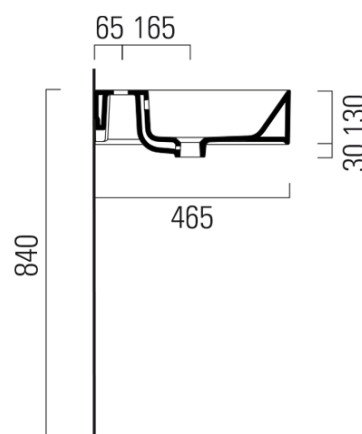

Produktový list

Objednací kód: **9451111**

KUBE X keramické umyvadlo 100x47cm, s odkládacími plochami, bílá ExtraGlaze

* Taglio sul mobile
Furniture's cut