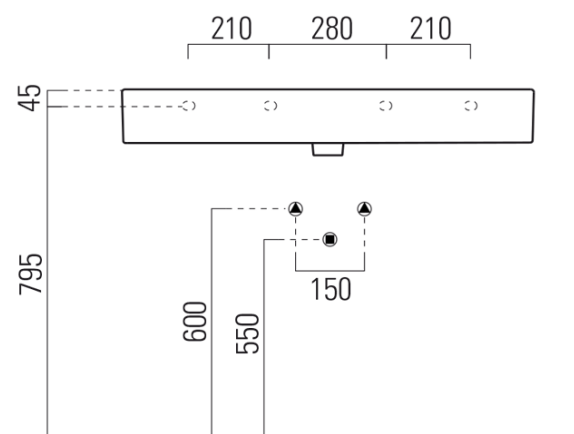

Produktový list

Objednací kód: **9451111**

KUBE X keramické umyvadlo 100x47cm, s odkládacími plochami, bílá ExtraGlaze

* Taglio sul mobile
Furniture's cut