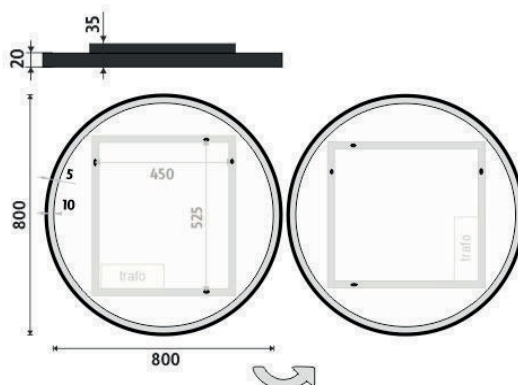

ZPC 28002R-90

Série 28000

Černé KULATÉ LED zrcadlo pr. 800

Koupelnové podsvícené KULATÉ LED zrcadlo. Výkon 28 W, teplota chromatičnosti 6000 K. 2016 Lumen.

BLACK ROUND LED mirror dia. 800

Illuminated ROUND bathroom LED mirror. Output 28 W, color temperature 6000 K. 2016 Lumen.

Náhradní díly / Spare parts

ZP 01

Kabelová spojka pro LED zrcadlo. IP 44
0

→ 800 ↑ 37 ↗ 800

montáž / installation :

materiál - úprava (barva) / material - surface finish (colour) :

sklo + hliník-Cerná matná.