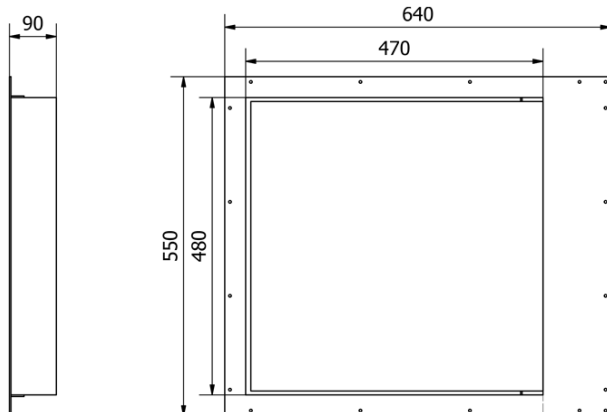

# Produktový list

Objednací kód: **ZV234**

**ZARZ** revizní dvířka pod obklady 50x50 cm, otevírání click-clack, pozink ocel

Minimum tiling

Maximum tiling