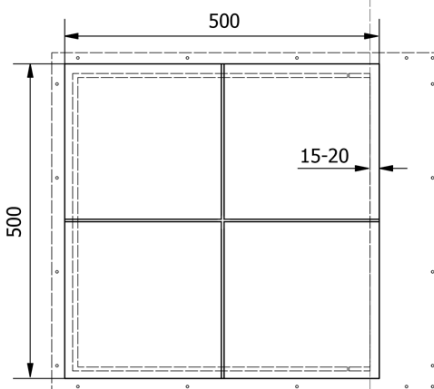

# Produktový list

Objednací kód: **ZV234**

**ZARZ** revizní dvířka pod obklady 50x50 cm, otevírání click-clack, pozink ocel

Minimum tiling

Maximum tiling