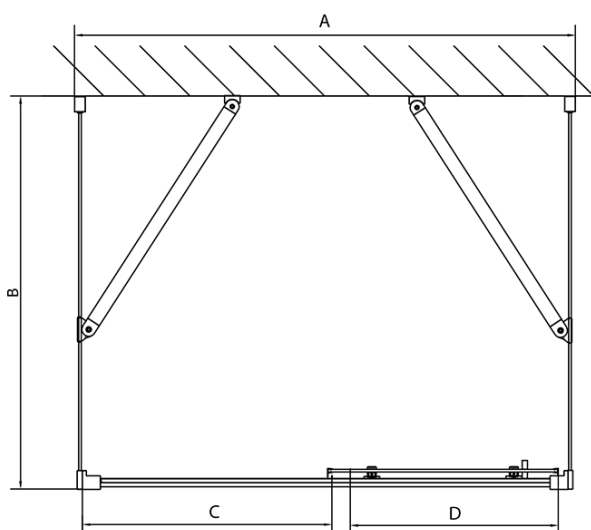

Produktový list

Objednací kód: **EL1115EL3315EL3315**

EASY LINE třístěnný sprchový kout 1100x900mm, L/P
varianta, čiré sklo

EL1015L
EL1115L
EL1215L
EL1315L
EL1415L
EL1515L
EL1815L

EL3115
EL3215
EL3315
EL3415

EL3115
EL3215
EL3315
EL3415

EL1015R
EL1115R
EL1215R
EL1315R
EL1415R
EL1515R
EL1815R

	B
EL3115	680-700
EL3215	780-800
EL3315	880-900
EL3415	980-1000

	A	C	D
EL1015	990-1030	470	400
EL1115	1090-1130	500	430
EL1215	1190-1230	530	480
EL1315	1290-1330	590	530
EL1415	1390-1430	640	580
EL1515	1490-1530	690	630
EL1815	1590-1630	740	680