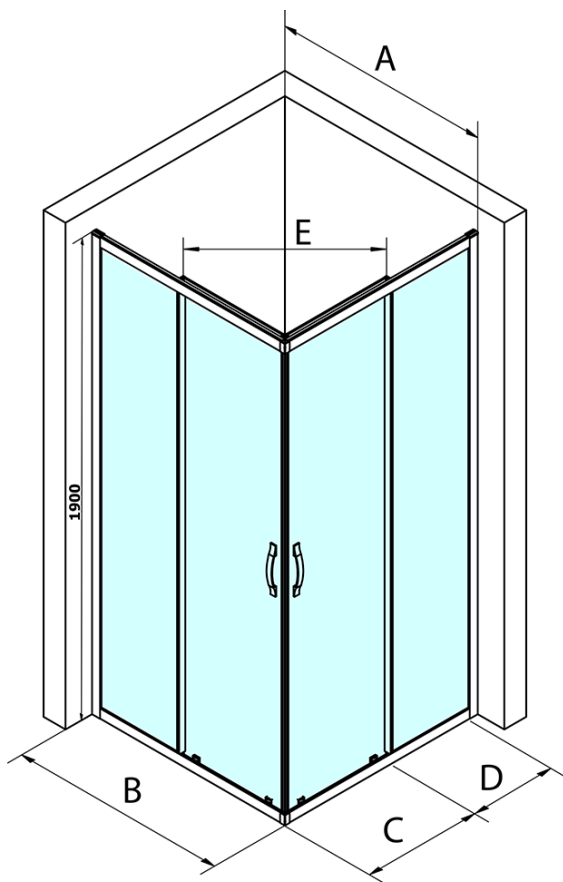

# Produktový list

Objednací kód: **GS2190GS2190**

**SIGMA SIMPLY** čtvercový sprchový kout 900x900 mm,  
rohový vstup, čiré sklo

MODEL	A	B	C	D	E
GS2180	780-800	800	410	315	432
GS2190	880-900	900	460	365	503
GS2110	980-1000	1000	510	415	574
GS2480	780-800	800	410	315	432
GS2490	880-900	900	460	365	503
GS2410	980-1000	1000	510	415	574