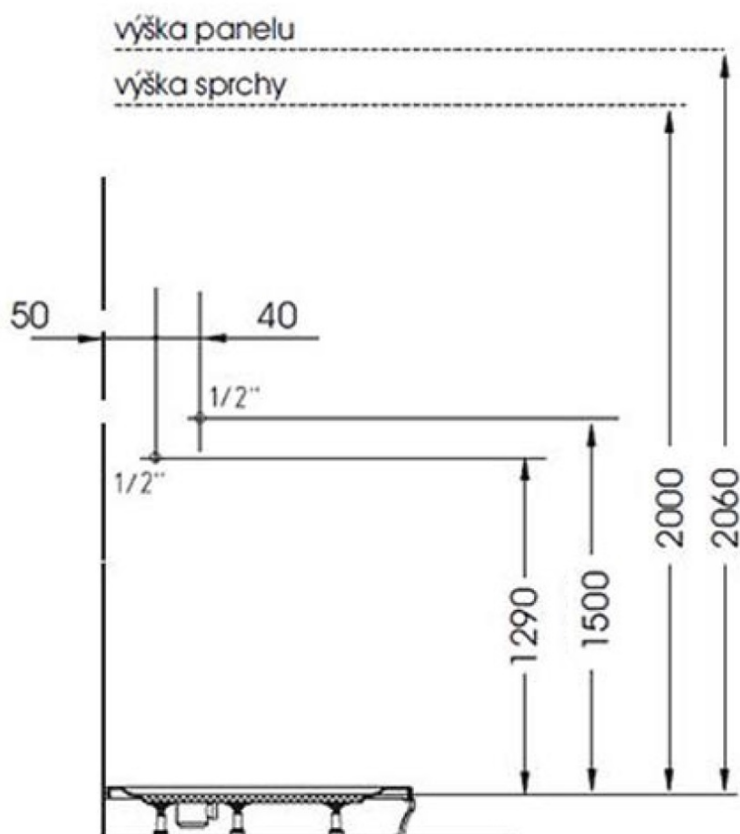

## Produktový list

Objednací kód: **80372**

**MOLA** termostatický sprchový panel 210x1300mm,  
rohový

*provedení do rohu  
(sprcha upevněna na zdi)*