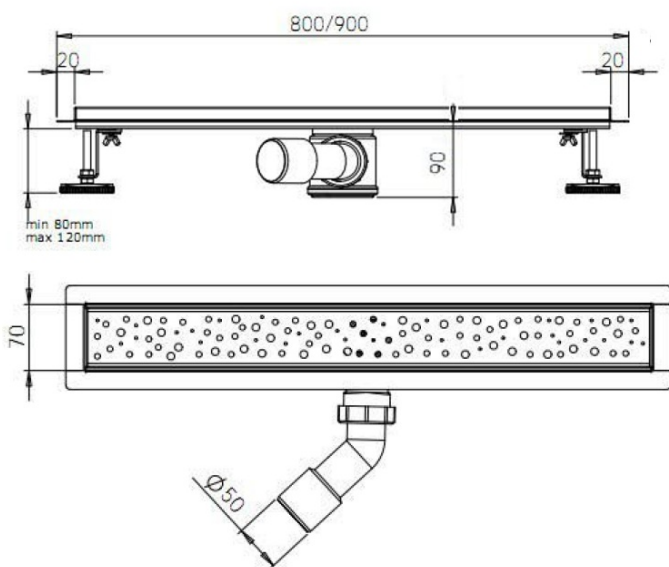

Produktový list

Objednací kód: **NO3190**

**BUCANERA nerezový sprchový kanálek s roštem,
900x110x90 mm**

Notes:
the thickness of gride is 1.5mm
the thickness of base is 1.2mm