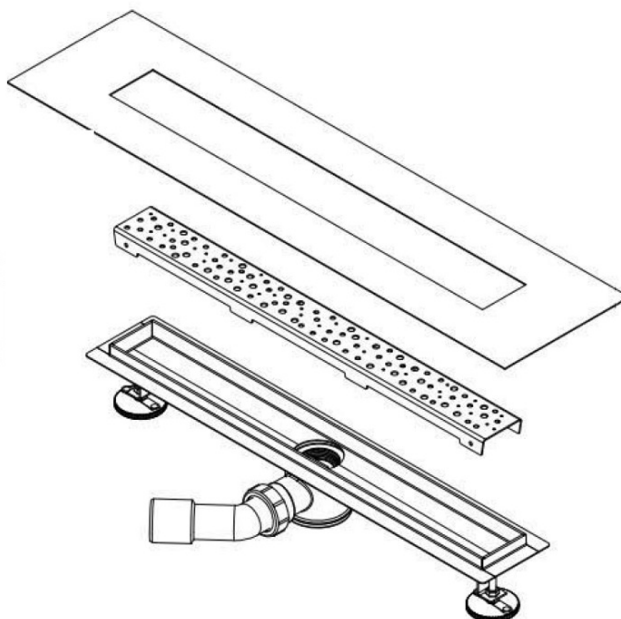

Produktový list

Objednací kód: **NO3190**

**BUCANERA nerezový sprchový kanálek s roštem,
900x110x90 mm**

Notes:
the thickness of gride is 1.5mm
the thickness of base is 1.2mm