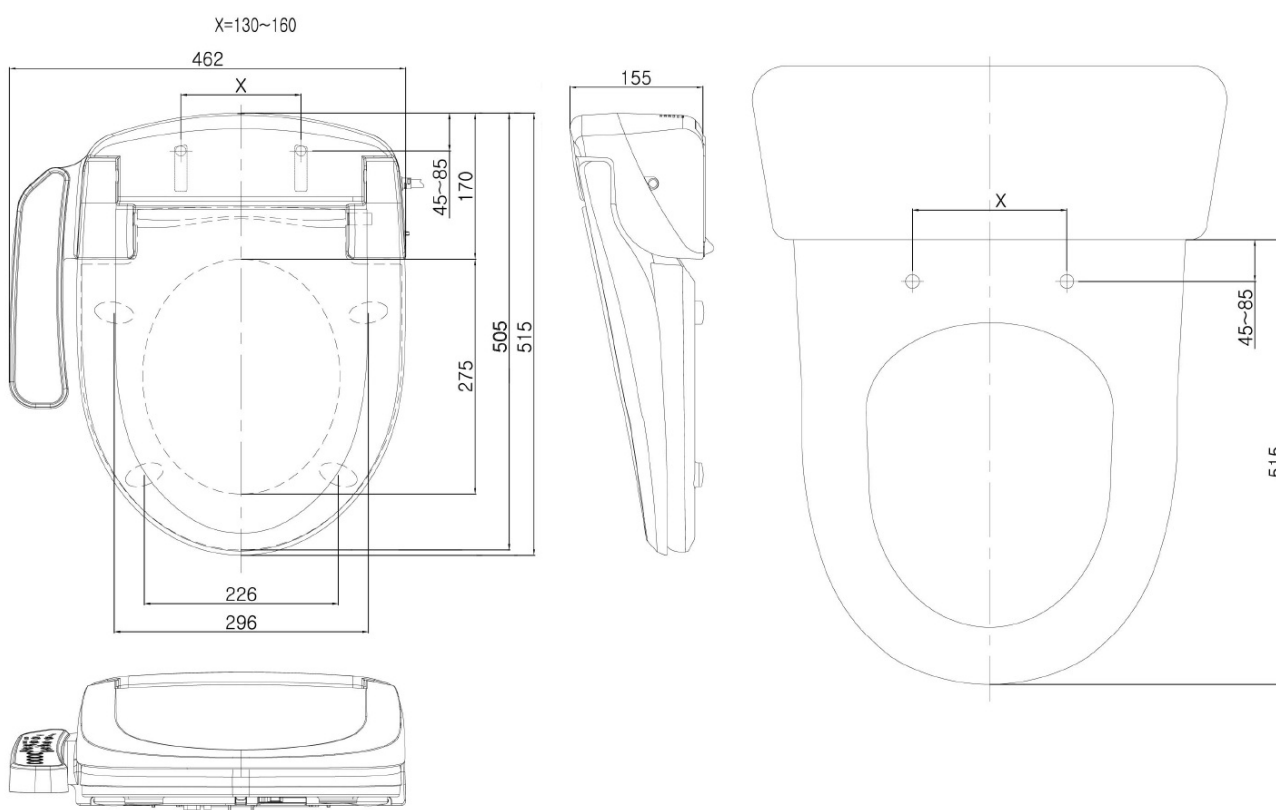

# Produktový list

Objednací kód: **NB-1120D**

**BLOOMING EKO elektronický bidet**

Option A

Option B

-  Electrical outlet
-  Cold water connection