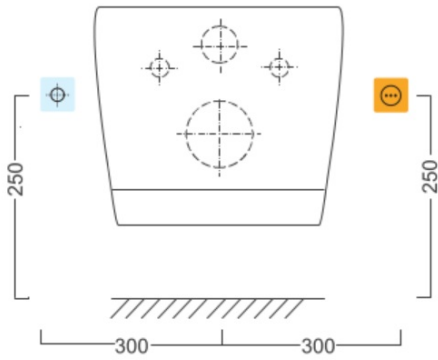

# Produktový list

Objednací kód: **NB-1120D**

**BLOOMING EKO elektronický bidet**

Option A

Option B

-  Electrical outlet
-  Cold water connection