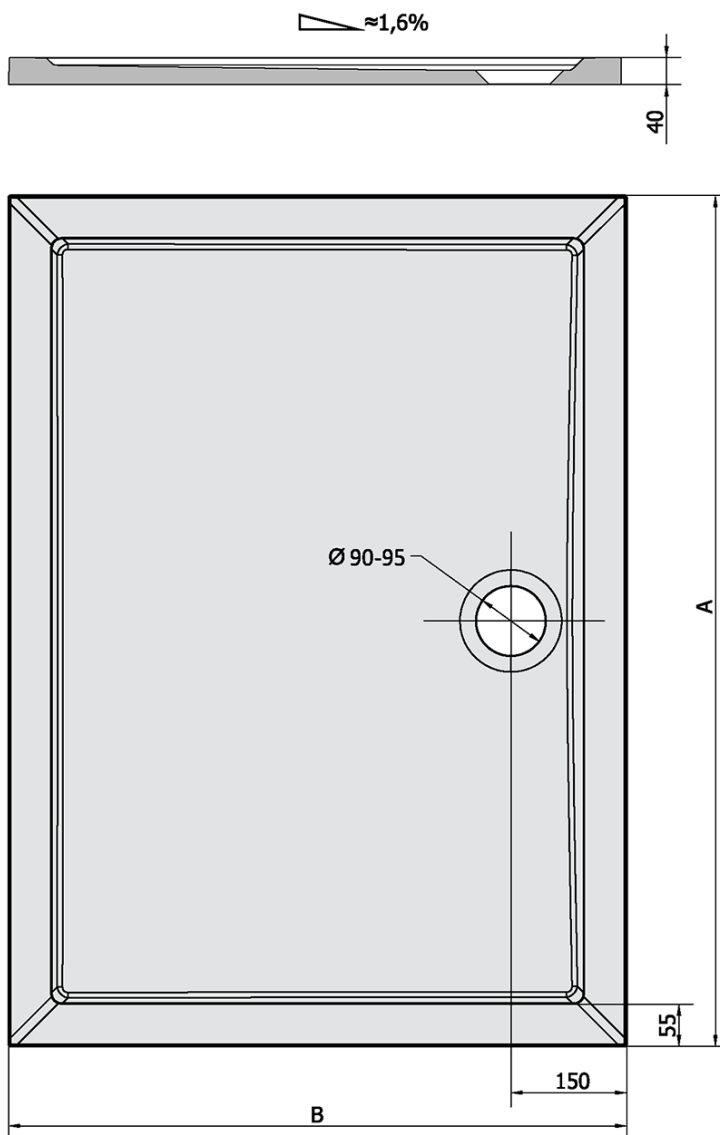

Produktový list

Objednací kód: **63511**

KARIA sprchová vanička z litého mramoru, obdélník
90x80cm, bílá

KARIA	kod	A	B
80x70	11091	800	700
90x70	44511	900	700
90x80	63511	900	800
100x70	71565	1000	700
100x80	45511	1000	800
100x90	51111	1000	900
110x80	46511	1100	800
110x90	59111	1100	900
120x70	47511	1200	700
120x80	48511	1200	800
120x90	49511	1200	900
120x100	26611	1200	1000