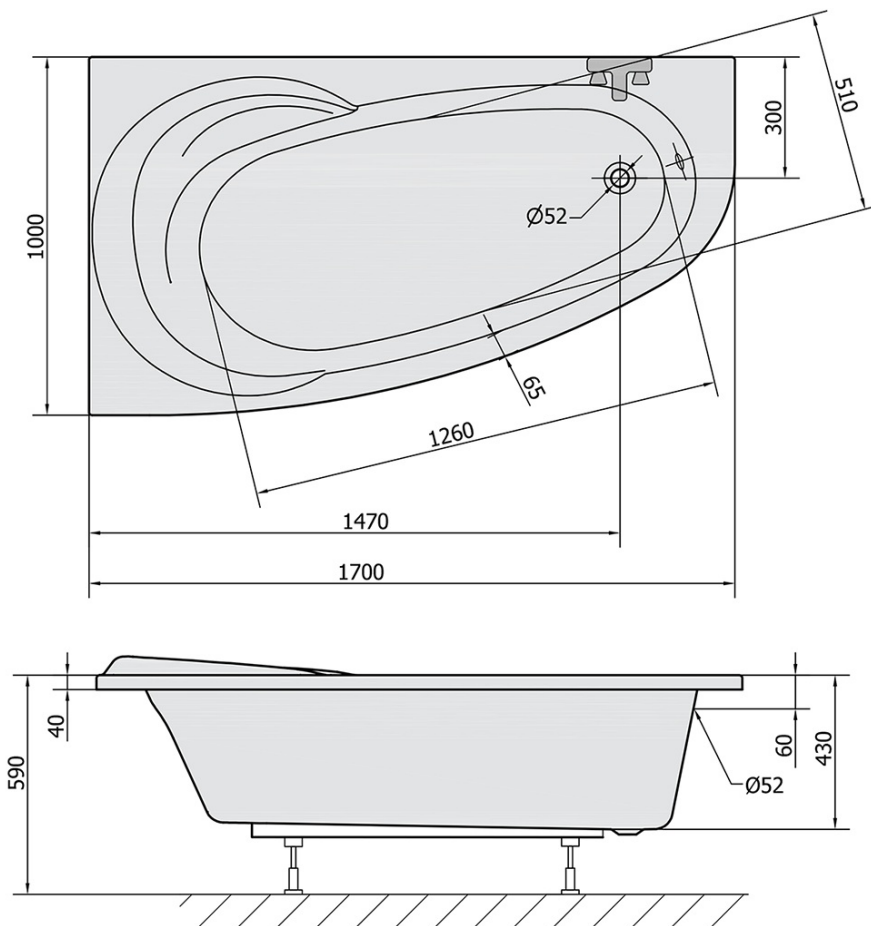

# Produktový list

Objednací kód: **98111**

**NAOS L asymetrická vana 170x100x43cm, bílá**

VOLUME 240L