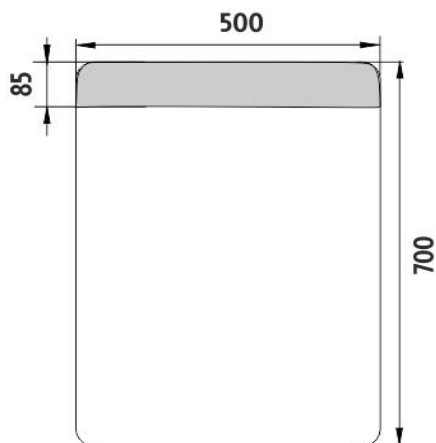

## LED zrcadlo 500x700

Koupelnové podsvícené LED zrcadlo. Výkon 7,5 W, teplota chromatičnosti 6000 K.

## LED mirror 500x700

Illuminated bathroom LED mirror. Output 7,5 W, color temperature 6000 K.

*Náhradní díly / Spare parts*

montáž / installation :

materiál - úprava (barva) / material - surface finish (colour) :