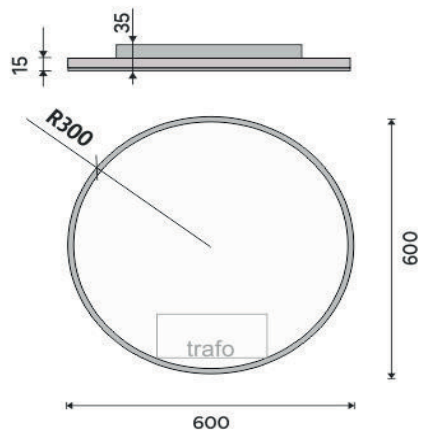

# Série 26000

→ 600    ↑ 35    ↗ 600

## LED zrcadlo 600x600

Koupelnové podsvícené LED zrcadlo. Výkon 26 W, teplota chromatičnosti 6000 K. 1872 Lumen.

## LED mirror 600x600

Illuminated bathroom LED mirror. Output 26 W, color temperature 6000 K. 1872 Lumen.

Náhradní díly / Spare parts

montáž / installation :

materiál - úprava (barva) / material - surface finish (colour) :