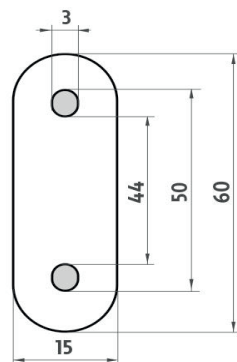

→ 100   ↑ 373   ↗ 96

montáž / installation :

montážní konzole / installation bracket :

materiál - úprava (barva) / material - surface finish (colour) :

pochromovaná mosaz-chrom
chrome plated brass-chrome