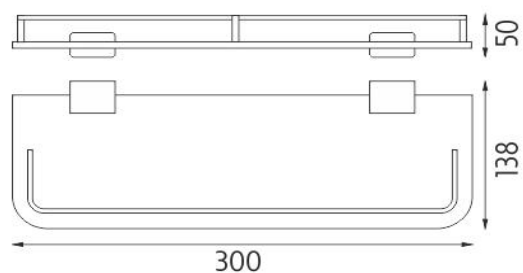

Ki 14091AX-30-26

Kibo

Police s ohrádkou

Police s ohrádkou. Sklo matované 30 cm.

Shelf with rail

Shelf with rail, frosted glass 30 cm.

Náhradní díly / Spare parts

1091AX-30-26

Sklo police
Glass for shelf

Ki 14091BS-26

Samotné úchyty police
Individual shelf holders

→ 300 ↑ 50 ↗ 138

montáž / installation :

montážní konzole / installation bracket :

materiál - úprava (barva) / material - surface finish (colour) :