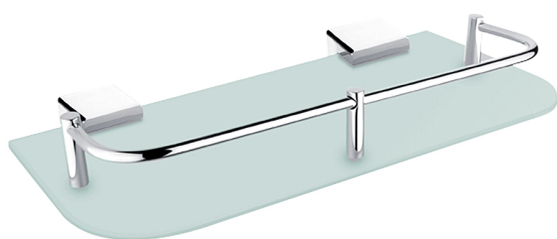

Ki 14091AX-30-26

Kibo

Police s ohrádkou

Police s ohrádkou. Sklo matované 30 cm.

Shelf with rail

Shelf with rail, frosted glass 30 cm.

Náhradní díly / Spare parts

1091AX-30-26

Sklo police
Glass for shelf

Ki 14091BS-26

Samotné úchyty police
Individual shelf holders

→ 300 ↑ 50 ↗ 138

montáž / installation :

montážní konzole / installation bracket :

materiál - úprava (barva) / material - surface finish (colour) :

pochromovaná mosaz-chrom
chrome plated brass-chrome

→ 520
↑ 60
↗ 160

EAN : 8595187105911

 **NIMCO**

ROMVEL spol. s r. o.
Dr. Milady Horákové 561/86a
Liberec 7, 460 07
Česká republika / Czech Republic

T: (+420) 485 105 671
T: (+420) 485 107 441
F: (+420) 485 105 674
E: nimco@nimco.cz