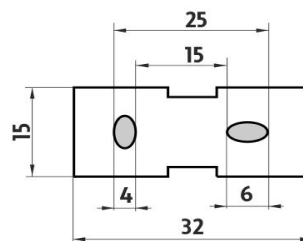

Sklo police
Glass for shelf

Ki 14091BS-26

Samotné úchyty police
Individual shelf holders

→ 300 ↑ 50 ↗ 138

montáž / installation :

montážní konzole / installation bracket :

materiál - úprava (barva) / material - surface finish (colour) :