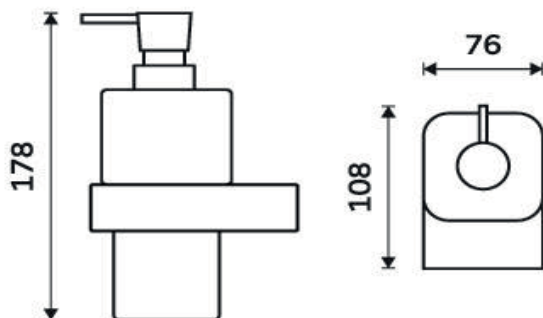

→ 76   ↑ 108   ↗ 178

montáž / installation :

montážní konzole / installation bracket :