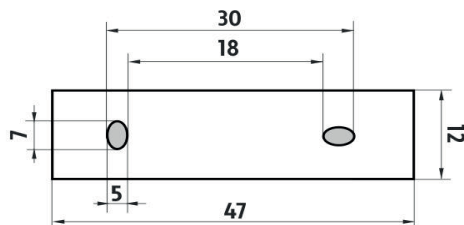

materiál - úprava (barva) / material - surface finish (colour) :

-černý mat

-black matt

→ 1900

↑ 900

↗ 1400

EAN : 8595187115576

ROMVEL spol. s r. o.
Dr. Milady Horákové 561/86a
Liberec 7, 460 07
Česká Republika / Czech Republic

T: (+420) 485 105 671
T: (+420) 485 107 441
F: (+420) 485 105 674
E: nimco@nimco.cz

www.nimco.cz