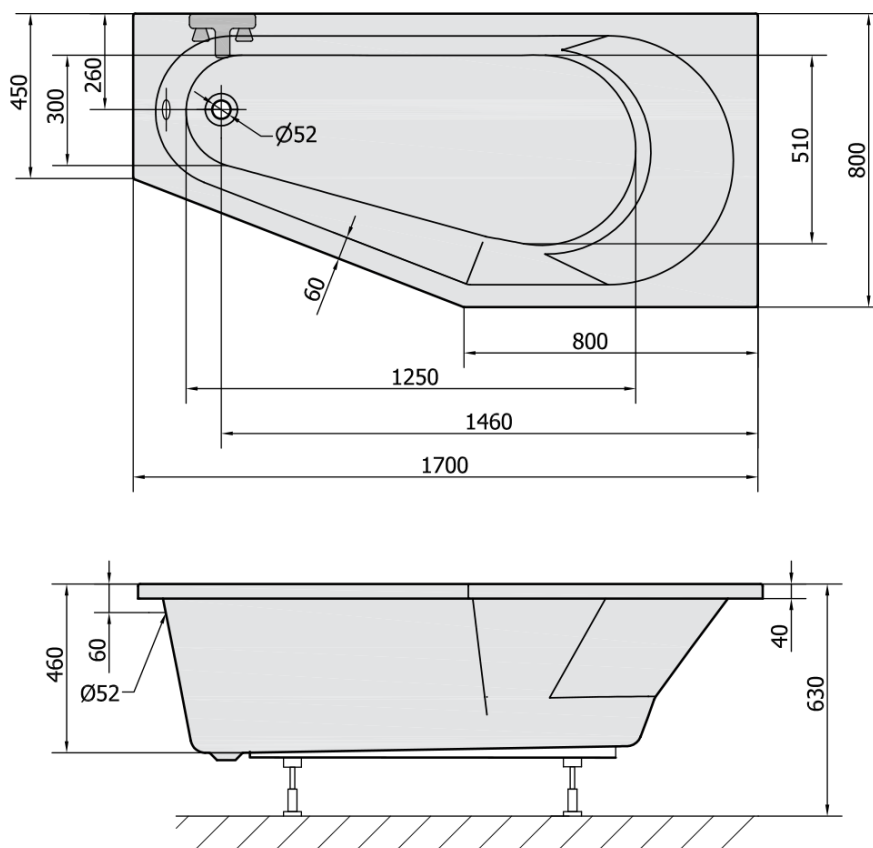

Objednací kód: 90611.40

Základní informace

Značka: Polysan

Rozměry

Délka: 1700 mm

Šířka: 800 mm

Výška: 460 mm

Objem: 225 l

Parametry

Barva: Běžová

Materiál: Akrylát

Tvar: Asymetrické

Instalace: Vestavná (k obezdění)

Průměr odpadu: 52 mm

Vlastnosti: Výška okraje 40 mm (Standard)

Hmotnost / ks: 21.562 kg

Balení: 1 ks

Záruka: 10 let

Doporučujeme přikoupit

1 ks Sifon 6/4", výška 42mm, DN40 (Objednací kód: 71712)

1 ks Zvukoizolační samolepící páska k vaně, 3m (Objednací kód: 93400)

1 ks Podstavec k akrylátové vaně Polysan, 51,5cm, pár (Objednací kód: PO60-60)

Technický list

VOLUME 225L