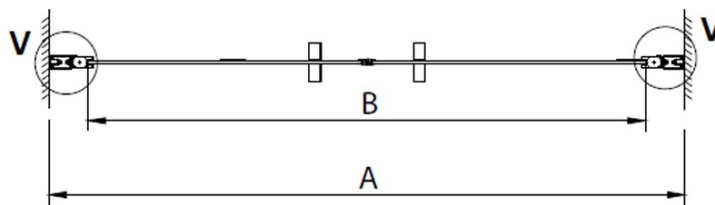

LORO sprchové dveře dvoukřídlé 1200mm, čiré sklo

Technický list

GN4380/GN4390/GN4310/GN4311/GN4312