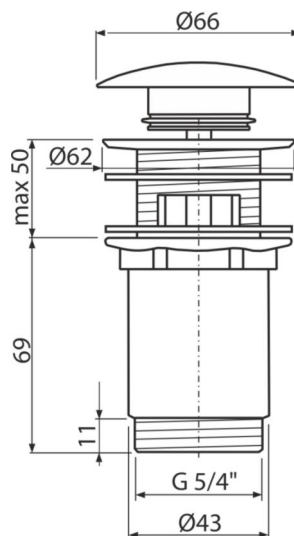

A392B

Výpust umyvadlová CLICK/CLACK 5/4" celokovová s přepadem, velká zátka bílá

Použití

Pro umyvadla s přepadem

Vlastnosti

- Dlouhá životnost mechanismu CLICK/CLACK
- Materiál: mosaz s povrchovou úpravou bílá-lesk
- Snadné čištění sifonu shora – díky kompletně vyjímatelné výpusti
- Závít pro připojení k umyvadlovému sifonu 5/4"

Rozsah dodávky

- Klíč výpusti 5/4"
- Kovová zátka s povrchovou úpravou bílá-lesk
- Silikonové těsnění 2 ks
- Tělo výpusti

Objednací kód, Logistické informace

Kód	EAN	Hmotnost (kus balení paleta)	Rozměr (kus balení)	Množství (balení paleta)
A392B	8595580539351	0,41 12,22 391,1 kg	150×75×75 390×240×300 mm	30 960 ks

Záruky 2/3 roky * Celní kód 84818019 Normy ČSN EN 274

Technické parametry

- Závít 5/4 "