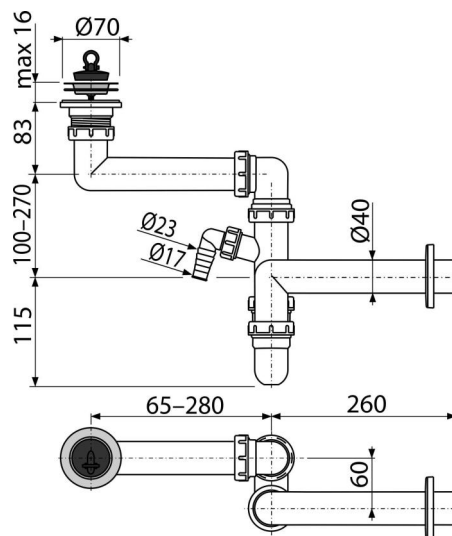

A870P-DN40

Prostorově úsporný dřezový sifon DN40 s přípojkou

Použití

Pro dřez
Pro úsporu místa pod dřezem

Vlastnosti

- Materiál: polypropylen
- Napojení na odpadní trubku Ø40 mm
- S přípojkou pro pračku nebo myčku nádobí

Rozsah dodávky

- Nerezová mřížka výpusti
- Rozeta plastová
- Tělo sifonu s přípojkou
- Zátka z PVC

Objednací kód, Logistické informace

Kód	EAN	Délka	Hmotnost (kus balení paleta)	Rozměr (kus balení)	Množství (balení paleta)
A870P-DN40	8594045931945	40 mm	0,59 8,80 160,8 kg	360×90×180 590×430×390 mm	15 240 ks

Záruky 2/3 roky * Celní kód 39229000 Normy ČSN EN 274

Technické parametry

- Přípojka na hadici 17-23 mm
- Průtok 60 l/min
- Tepelný atest 95 °C
- Zápachová uzávěra 64 mm