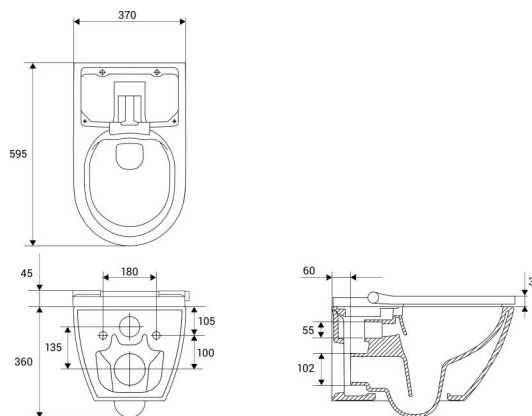

AGSU770

AM120/1120-5:1 SET (M770+M91+WC Genera Ultimate)

Použití

Pro montáž na předstěnové instalační systémy

Pro montáž na zeď

Vlastnosti

- Antibakteriální glazura
- Barva: bílá
- Dámské mytí
- Materiál mísy: keramika
- Materiál sedátka: duroplast
- Nastavení polohy trysky
- Nastavení tlaku a teploty vody
- Noční osvětlení
- Odvápňovací systém
- Oscilační mytí
- Ovládání pomocí dálkového ovládání, aplikace, knoflíku nebo tlačítek
- Pulzační mytí
- Redukce zápachu
- Skrytá montáž
- SOFTCLOSE – bezpečnostní zpomalovací systém zavírání
- Standardní mytí
- Sušení

Rozsah dodávky

- Bidetovací sedátko
- Dálkové ovládání
- Izolační deska
- Ovládací tlačítko M770
- Předstěnový instalační systém
- Sada pro vřazování WC tablet
- WC mísa

Objednací kód, Logistické informace

Kód	EAN	Hmotnost (kus balení paleta)	Rozměr (kus balení)	Množství (balení paleta)
AGSU770	8595580580445	37,00 - - kg	1130x520x145;375x600x365 mm	1 - ks

Celní kód
39229000

Technické parametry

- Doporučený rozsah tlaku vody MPa
- Funkční rozsah tlaku vody 1,0 MPa
- Hygienická rezerva 3 l
- Malé spláchnutí 2,5-3,5 l
- Objem vody v nádržce 9 l
- Připojení vody zezadu nebo shora montážními otvory "
- Standardní nastavení malého spláchnutí 3 l
- Standardní nastavení velkého spláchnutí 6 l
- Velké spláchnutí 6-9 l
- Zátěžová zkouška 400 kg