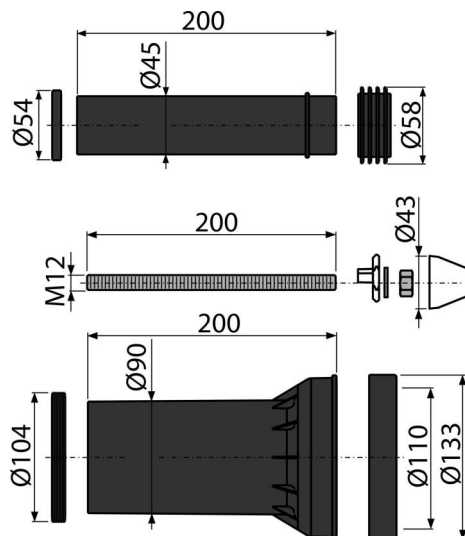

M900

Příslušenství komplet

Použití

Pro napojení vody a odpadu pro závěsné WC – sada
Pro předstěnové instalační systémy

Vlastnosti

- Materiál: polypropylen, pozink

Rozsah dodávky

- Fixační set pro uchycení WC mísy: závitová tyč M12 – 2 ks, podložky – 4 ks, krytka – 2 ks, matice – 2 ks, chránička závitů – 2 ks
- Přímé hrdlo pro napojení závěsné WC mísy k odpadu, polypropylen, Ø90 mm, včetně těsnění
- Propojka pro napojení závěsné WC mísy k přívodu vody z nádrže, polypropylen, Ø45 mm, včetně těsnění a vrapové vložky

Objednací kód, Logistické informace

Kód	EAN	Hmotnost (kus balení paleta)	Rozměr (kus balení)	Množství (balení paleta)
M900	8595580514266	0,79 11,82 209,1 kg	200×133×133 590×430×390 mm	15 240 ks

Záruky 2/2 roky *	Celní kód 39174000	Normy ČSN EN 476
-----------------------------	------------------------------	----------------------------