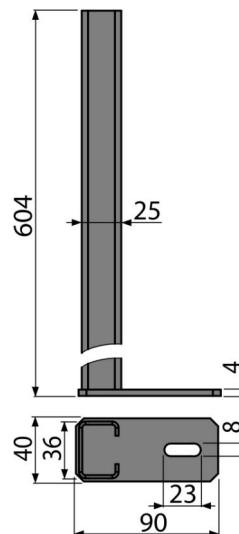

P118

Prodloužené nohy k předstěnovým instalačním systémům

Použití

Pro montážní rámy A104, A105, A106, A107, A108, A113 a A114

Pro objekty s větší vrstvou tepelné izolace

Pro předstěnové instalační systémy AM101, AM102 a AM1101

Pro zvýšení výšky předstěnového instalačního systému

Vlastnosti

- Materiál: kov ošetřený práškovou barvou
- Možnost nastavení předstěnového systému o 40 cm

Rozsah dodávky

- Nohy 2 ks

Objednací kód, Logistické informace

Kód	EAN	Hmotnost (kus balení paleta)	Rozměr (kus balení)	Množství (balení paleta)
P118	8595580551629	1,93 1,93 - kg	600x100x100 - mm	1 - ks

Záruky 2/2 roky * Celní kód 73269098