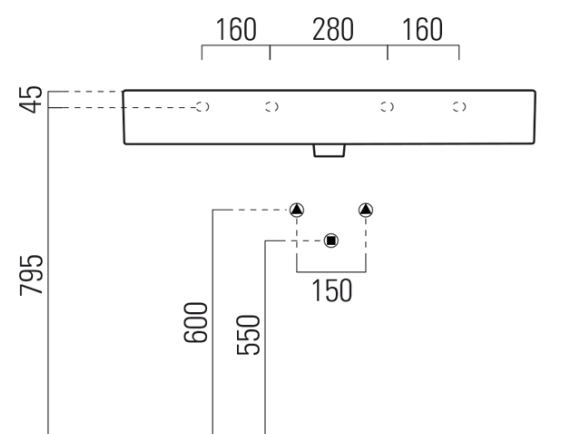

# Produktový list

Objednací kód: **9423011**

**KUBE X keramické umyvadlo 100x47 cm, bílá ExtraGlaze, BEZ OTVORU**

\* Taglio sul mobile  
Furniture's cut