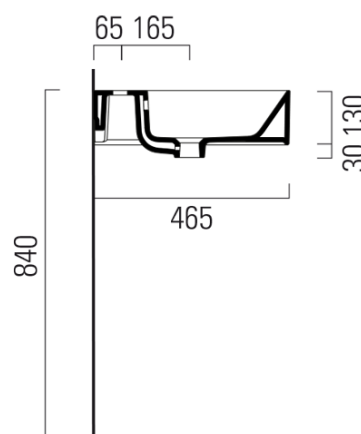

# Produktový list

Objednací kód: **9423011**

**KUBE X keramické umyvadlo 100x47 cm, bílá ExtraGlaze, BEZ OTVORU**

\* Taglio sul mobile  
Furniture's cut