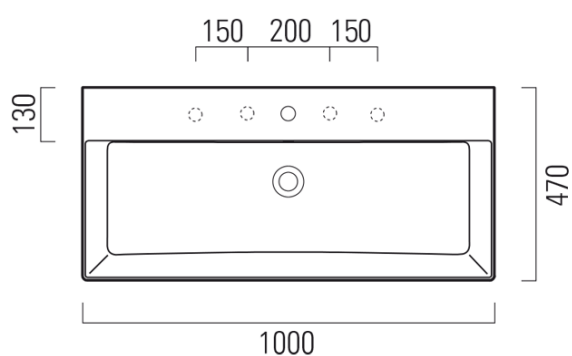

# Produktový list

Objednací kód: **9423011**

**KUBE X keramické umyvadlo 100x47 cm, bílá ExtraGlaze, BEZ OTVORU**

\* Taglio sul mobile  
Furniture's cut