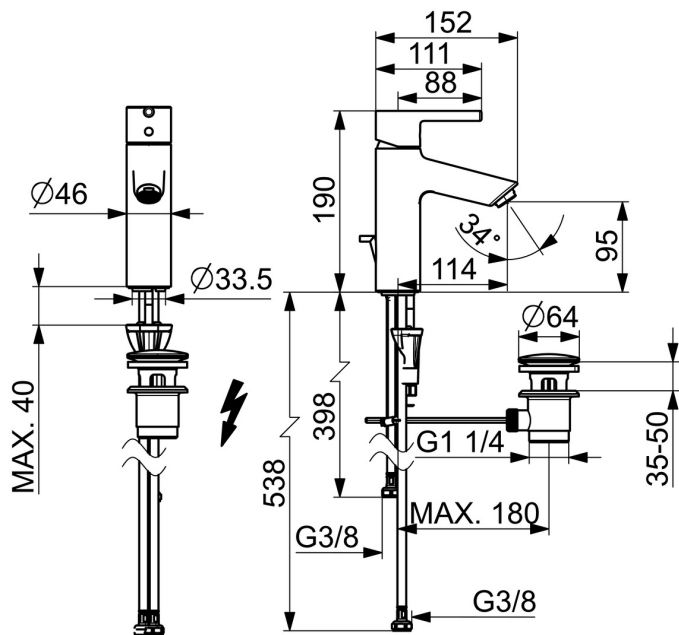

Easy to install with the 3S installation system.

High quality
 Sleek design
 Pop up
 Made in Europe

Washbasin faucet with maximum comfort

- Umyvadlo
- Jednopáková, Pro beztlakové ohřivače vody
- Stojánková
- Chrom
- Pevné výtokové rameno
- CASCADE® aerátor, Aerátor s laminárním proudem vody
- Jedna ovládací páka / rukojeť, Pin - ovládací páka s tyčinkou, Páka se symboly teplé a studené vody
- Mechanický uzávěr odpadu s táhlem
- Funkce pro nastavení maximální teploty a průtoku vody
- \varnothing 30 mm keramická kartuše pro ovládní teploty a průtoku vody
- Flexibilní připojovací hadice
- Tělo baterie z mosazi DZR, Instalační systém 3S pro bezpečné a jednoduché upevnění baterie

Technické údaje

Technické vlastnosti

Zdroj teplé vody	max. +70°C
Pracovní tlak	0.5-5 bar
Velikost přípojky	G3/8
Projection	114 mm
Zabezpečení proti zpětnému toku (ČSN EN 1717)	AA
Materiál	Mosaz

Předpisy

Norma EN	EN 817
----------	---------------

Schválení a Prohlášení

EPD	S-P-06391
-----	------------------

Náhradní díly

SP52372263

	Název	Kód
01	Páka	1014995V
01	Páka	1015000V
02	Záslepka	1012105V
03	Krytka	1012421V
04	Upevňovací matice, M34x1.5	1012133V
05	Kartuše, 3.0	1014428V
06	Aerator, M24x1, 6 l/min	59913727
07	Těsnění	59914591
08	Upevňovací šroub, M8x1, L=130	59914474
09	Upevňovací set	59914475