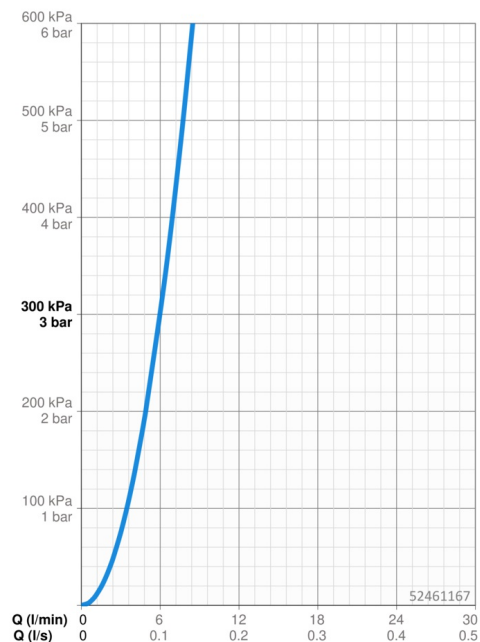

EAN: 4057304017209
static.hansa.com/52461167

The HANSAVANTIS is the perfect fit for any bathroom, with a proven expert quality you can rely on, no matter your specific needs. Durable and long-lasting in both design and service life, this faucet brings you joy and confidence for years to come. Functional considerations and a dedicated level of detail offer a new user experience.

Easy to install with the 3S installation system.

High quality
Sleek design
Pop up
Made in Europe

Washbasin faucet with maximum comfort

- Umyvadlo
- Jednopáková, Pro beztlakové ohřivače vody
- Stojánková
- Chrom
- Pevné výtokové rameno
- CASCADE® aerátor, Aerátor s laminárním proudem vody
- Jedna ovládací páka / rukojeť, Pin - ovládací páka s tyčinkou, Páka se symboly teplé a studené vody
- Mechanický uzávěr odpadu s táhlem
- Funkce pro nastavení maximální teploty a průtoku vody
- $\varnothing$ 30 mm keramická kartuše pro ovládní teploty a průtoku vody
- Flexibilní připojovací hadice
- Tělo baterie z mosazi DZR, Instalační systém 3S pro bezpečné a jednoduché upevnění baterie

Technické údaje

Technické vlastnosti

Zdroj teplé vody	max. +70°C
Pracovní tlak	0.5-5 bar
Velikost přípojky	G3/8
Projection	114 mm
Zabezpečení proti zpětnému toku (ČSN EN 1717)	AA
Materiál	Mosaz

Předpisy

Norma EN	EN 817

Schválení a Prohlášení

EPD	S-P-06391