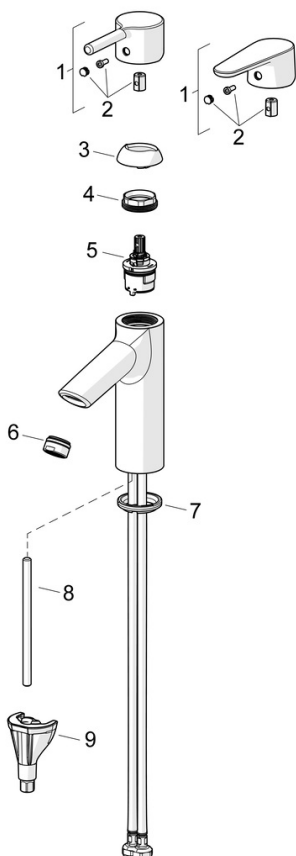

Easy to install with the 3S installation system.

High quality
 Sleek design
 Pop up
 Made in Europe

Washbasin faucet with maximum comfort

- Umyvadlo
- Jednopáková, Pro beztlakové ohřivače vody
- Stojánková
- Chrom
- Pevné výtokové rameno
- CASCADE® aerátor, Aerátor s laminárním proudem vody
- Jedna ovládací páka / rukojeť, Pin - ovládací páka s tyčinkou, Páka se symboly teplé a studené vody
- Mechanický uzávěr odpadu s táhlem
- Funkce pro nastavení maximální teploty a průtoku vody
- \varnothing 30 mm keramická kartuše pro ovládní teploty a průtoku vody
- Flexibilní připojovací hadice
- Tělo baterie z mosazi DZR, Instalační systém 3S pro bezpečné a jednoduché upevnění baterie

Technické údaje

Technické vlastnosti

Zdroj teplé vody	max. +70°C
Pracovní tlak	0.5-5 bar
Velikost přípojky	G3/8
Projection	114 mm
Zabezpečení proti zpětnému toku (ČSN EN 1717)	AA
Materiál	Mosaz

Předpisy

Norma EN	EN 817
----------	---------------

Schválení a Prohlášení

EPD	S-P-06391
-----	------------------

Náhradní díly

SP52372263

	Název	Kód
01	Páka	1014995V
01	Páka	1015000V
02	Záslepka	1012105V
03	Krytka	1012421V
04	Upevňovací matice, M34x1.5	1012133V
05	Kartuše, 3.0	1014428V
06	Aerator, M24x1, 6 l/min	59913727
07	Těsnění	59914591
08	Upevňovací šroub, M8x1, L=130	59914474
09	Upevňovací set	59914475