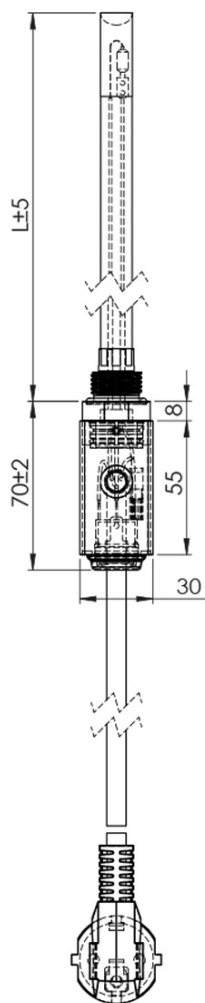

Produktový list

Objednací kód: **NR920**

CARUSO topná tyč 200 W, nerez mat

Illuminated On-Off Rocker Switch
With Splash Proof Silicone Cap

POWER(watt)	L
300	350
200	350