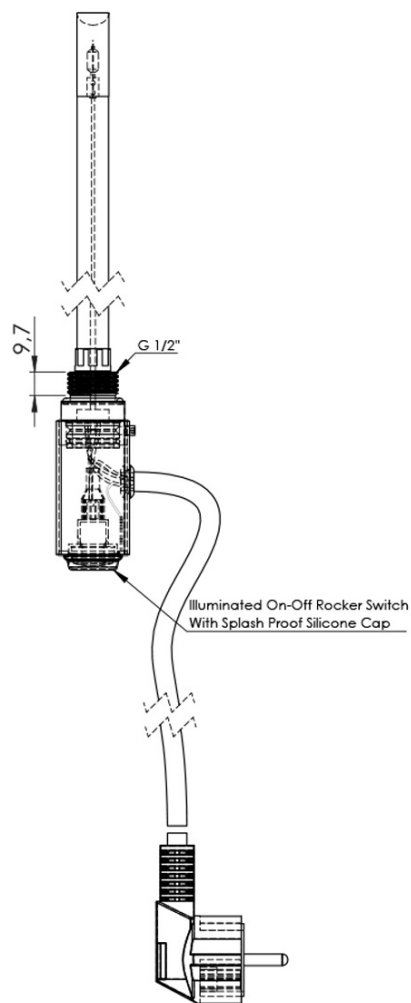

Produktový list

Objednací kód: **NR920**

CARUSO topná tyč 200 W, nerez mat

Illuminated On-Off Rocker Switch
With Splash Proof Silicone Cap

POWER(watt)	L
300	350
200	350