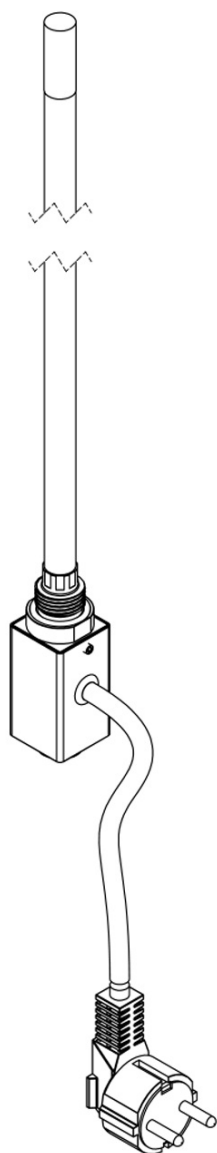

Produktový list

Objednací kód: **NR920**

CARUSO topná tyč 200 W, nerez mat

Illuminated On-Off Rocker Switch
With Splash Proof Silicone Cap

POWER(watt)	L
300	350
200	350