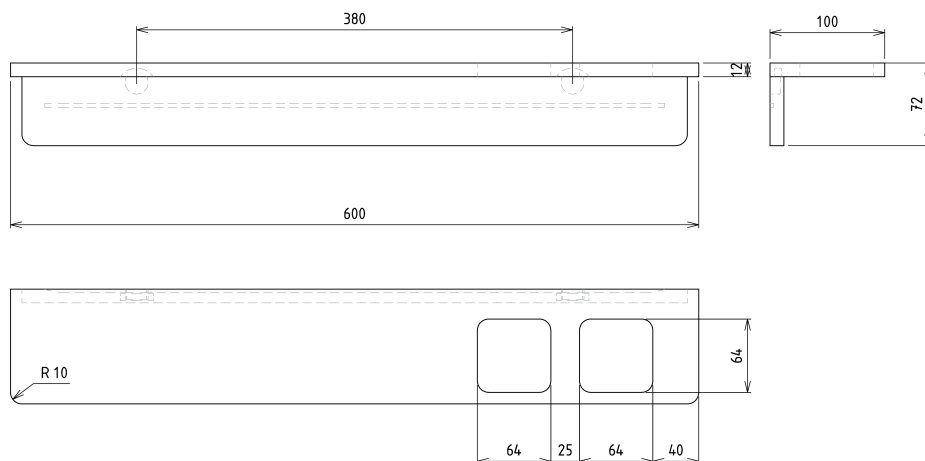

# Produktový list

Objednací kód: **AE602-0101-01**

**ABELINE police + 2 sklenky, 600mm, rockstone, bílá mat**

**UBC s.r.o.**

Mělnická 87  
250 65 Líbeznice  
Česká republika