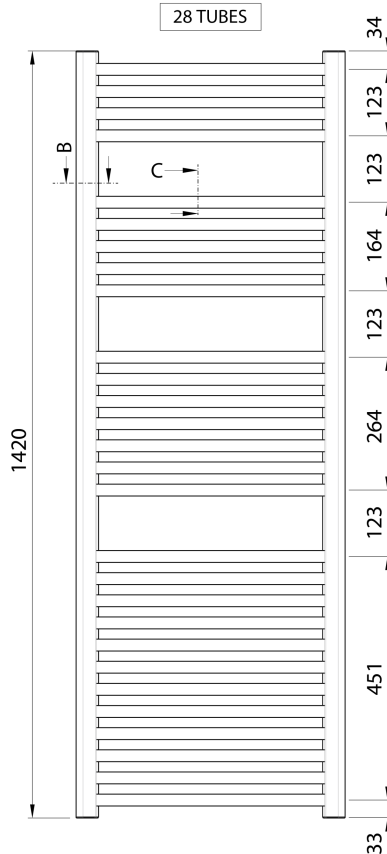

# Produktový list

Objednací kód: **LLC203**

**ALYA** otopné těleso oblé 500x1420mm, chrom

BOTTOM VIEW

28 TUBES

DETAIL B - Profile Cut

DETAIL C - Tube Cut

TOP VIEW