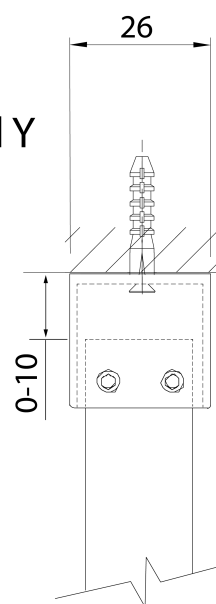

Produktový list

Objednací kód: **750.100.1**

SPITZA sprchová zastěna WALK-IN, 1000 mm

detail Y

detail X

MODEL	A
750.080.1	785-800
750.090.1	885-900
750.100.1	985-1000
750.110.1	1085-1100
750.120.1	1185-1200