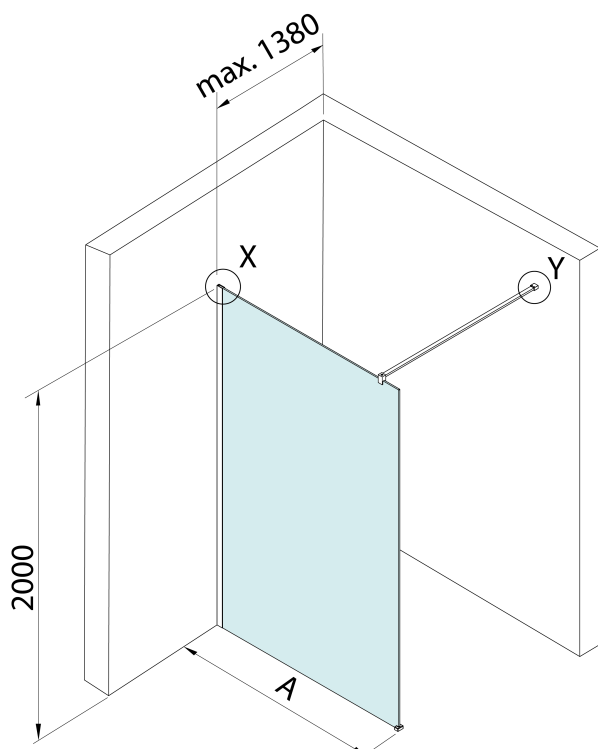

Produktový list

Objednací kód: **750.100.1**

SPITZA sprchová zastěna WALK-IN, 1000 mm

detail Y

detail X

MODEL	A
750.080.1	785-800
750.090.1	885-900
750.100.1	985-1000
750.110.1	1085-1100
750.120.1	1185-1200