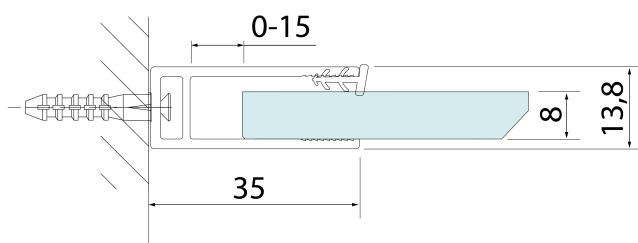

Produktový list

Objednací kód: **750.100.1**

SPITZA sprchová zastěna WALK-IN, 1000 mm

detail Y

detail X

MODEL	A
750.080.1	785-800
750.090.1	885-900
750.100.1	985-1000
750.110.1	1085-1100
750.120.1	1185-1200