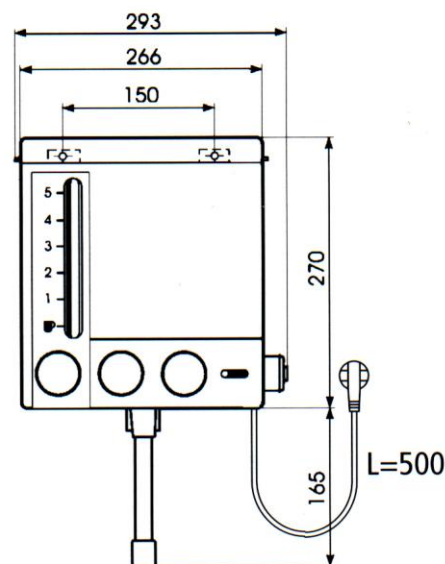

# Elektrický ohřivač vody K 5

Elektrický ohřivač vody pro ohřev vody nad kuchyňský dřez. Zařízení je naplněno podle potřeby od 0,2 po 5 litrů vody a po zmáčknutí tlačítka ohřívá vodu na požadovanou teplotu mezi 37°C a bodem varu. Poté, co voda dosáhne stanovené teploty, zařízení se automaticky vypne nebo udržuje stanovenou teplotu, pokud je nastaveno do polohy 3. Horká voda se přenáší regulačními tělisky a je možno ji smíchat se studenou vodou.

**POPIS**

- Ohřivač vody pro dodávku horké vody v množství od jednoho šálku do 5 litrů
- Rozpětí teploty asi od 37°C po bod varu (99°C)
- Armatura je zabudována do přístroje
- Automatické vypnutí při dosažení varu
- Bílý plastový obal včetně vnitřní nádrže
- Nástěnné provedení
- Elektrické připojení přes zástrčku

**POUŽITÍ**

- kuchyňské dřezy
- kuchyňky v kancelářích

**ROZMĚRY**

**TECHNICKÁ DATA**

<b>TYP</b>	<b>K 5</b>
Číslo výrobku	41002
Objem	0,2 - 5 litrů
Instalace	Otevřená (beztlaká)
Výkon	2 kW / 230 V~
Připojení vody	G 1/2"
Teplotní rozmezí	asi 37-99°C (bod varu)
Doba ohřevu 5 litrů vody	asi 14,5 minut
Váha v naplněném stavu	7,5 kg
Typ ochrany, VDE	IP 44
Bezpečnostní označení	