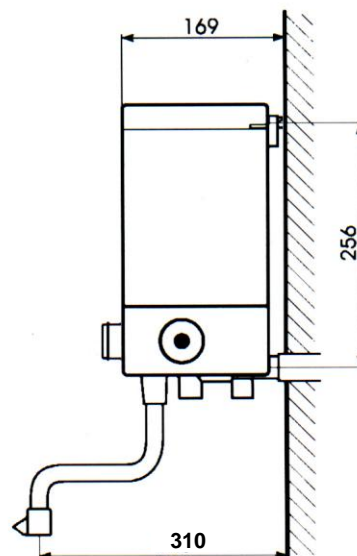

# Elektrický ohřivač vody K 5

Elektrický ohřivač vody pro ohřev vody nad kuchyňský dřez. Zařízení je naplněno podle potřeby od 0,2 po 5 litrů vody a po zmáčknutí tlačítka ohřívá vodu na požadovanou teplotu mezi 37°C a bodem varu. Poté, co voda dosáhne stanovené teploty, zařízení se automaticky vypne nebo udržuje stanovenou teplotu, pokud je nastaveno do polohy 3. Horká voda se přenáší regulačními tělisky a je možno ji smíchat se studenou vodou.

**POPIS**

- Ohřivač vody pro dodávku horké vody v množství od jednoho šálku do 5 litrů
- Rozpětí teploty asi od 37°C po bod varu (99°C)
- Armatura je zabudována do přístroje
- Automatické vypnutí při dosažení varu
- Bílý plastový obal včetně vnitřní nádrže
- Nástěnné provedení
- Elektrické připojení přes zástrčku

**POUŽITÍ**

- kuchyňské dřezy
- kuchyňky v kancelářích

**ROZMĚRY**

**TECHNICKÁ DATA**

<b>TYP</b>	<b>K 5</b>
Číslo výrobku	41002
Objem	0,2 - 5 litrů
Instalace	Otevřená (beztlaká)
Výkon	2 kW / 230 V~
Připojení vody	G 1/2"
Teplotní rozmezí	asi 37-99°C (bod varu)
Doba ohřevu 5 litrů vody	asi 14,5 minut
Váha v naplněném stavu	7,5 kg
Typ ochrany, VDE	IP 44
Bezpečnostní označení	