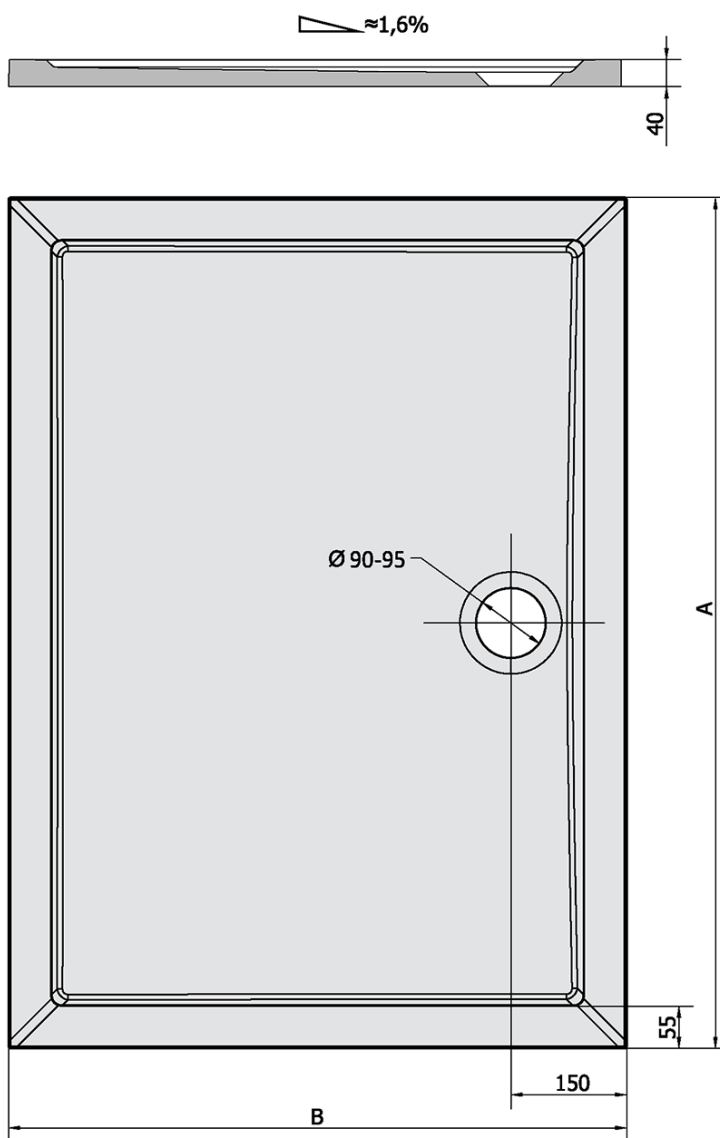

Produktový list

Objednací kód: **48511**

KARIA sprchová vanička z litého mramoru, obdélník
120x80cm, bílá

KARIA	kod	A	B
80x70	11091	800	700
90x70	44511	900	700
90x80	63511	900	800
100x70	71565	1000	700
100x80	45511	1000	800
100x90	51111	1000	900
110x80	46511	1100	800
110x90	59111	1100	900
120x70	47511	1200	700
120x80	48511	1200	800
120x90	49511	1200	900
120x100	26611	1200	1000