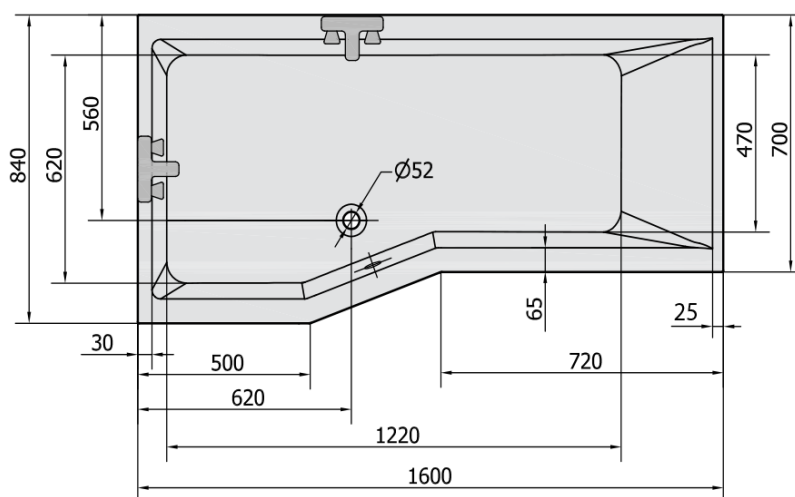

# Produktový list

Objednací kód: **14611**

**VERSYS L** asymetrická vana 160x84x70x47cm, bílá

VOLUME 268L