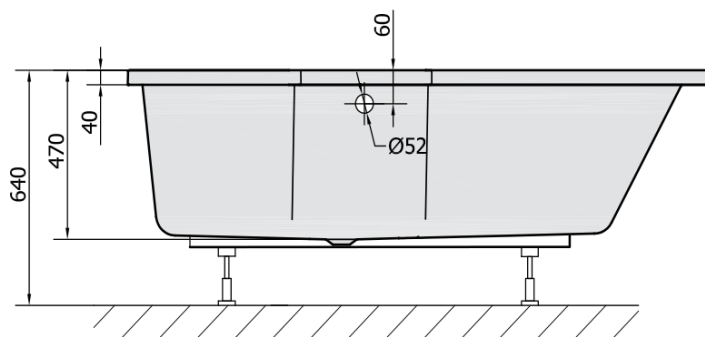

# Produktový list

Objednací kód: **14611**

**VERSYS L** asymetrická vana 160x84x70x47cm, bílá

VOLUME 268L