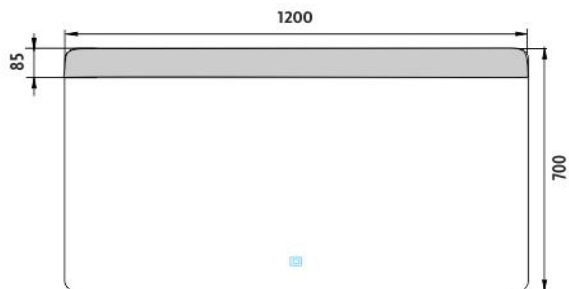

ZP 23006V

Led zrcadlo

LED zrcadlo 1200x700 s dotykovým senzorem

Koupelnové podsvícené LED zrcadlo. Výkon 18 W. Možnost nastavení teploty svítivosti od 2700 - 6000 K.

LED mirror 1200x700 with touch sensor

Illuminated bathroom LED mirror. Output 18 W. Possibility of setting color temperature 2700 - 6000 K.

Náhradní díly / Spare parts

montáž / installation :

materiál - úprava (barva) / material - surface finish (colour) :

sklo + hliník-rám hliníkový

glass + aluminium-aluminium frame

→ 950
↑ 13800
↗ 8900

EAN : 8595187113909