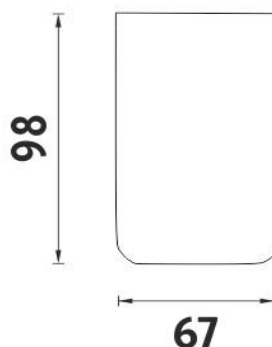

OM 16058-05

Omi

→ 67 ↑ 98 ↗ 67

Pohárek na kartáčky

Pohárek na kartáčky. Barva bílá. Materiál polyresin.

Toothbrush cup

Toothbrush cup. White color. Made of polyresin.

Náhradní díly / Spare parts

materiál - úprava (barva) / material - surface finish (colour) :

polyresin-
polyresin-

→ 60
↑ 60
↗ 90

EAN : 8595187108288

ROMVEL spol. s r. o.
Dr. Milady Horákové 561/86a
Liberec 7, 460 07
Česká Republika / Czech Republic