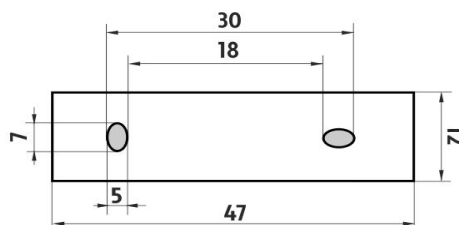

montážní konzole / installation bracket :

materiál - úprava (barva) / material - surface finish (colour) :

-chrom
-chrome

→ 1400
↑ 1900
↗ 900

EAN : 8595187114678

ROMVEL spol. s r. o.
Dr. Milady Horákové 561/86a
Liberec 7, 460 07
Česká Republika / Czech Republic