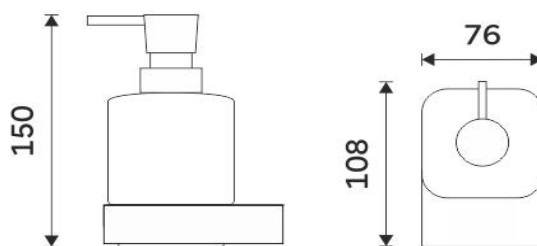

NK 30031K-T-26

Nikau

Dávkovač tekutého mýdla

Dávkovač na tekuté mýdlo o objemu 250 ml. Nádobka keramická. Pumpička mosaz/chrom.

Soap dispenser

Soap dispenser. Volume 250 ml. Ceramic container. Brass / chrome pump.

Náhradní díly / Spare parts

NK 30050X-26

Samotný úchyt Nikau
Individual holder Nikau

1029Ki

Nádobka dávkovače
Soap dispenser container

1028T-26

Náhradní pumpička mýdla mosaz/chrom
Spare pump brass/chrome

montáž / installation :

montážní konzole / installation bracket :

materiál - úprava (barva) / material - surface finish (colour) :

-chrom
-chrome

→ 1400
↑ 1900
↗ 900

EAN : 8595187114678

ROMVEL spol. s r. o.
Dr. Milady Horákové 561/86a
Liberec 7, 460 07
Česká Republika / Czech Republic

T: (+420) 485 105 671
T: (+420) 485 107 441
F: (+420) 485 105 674
E: nimco@nimco.cz

www.nimco.cz