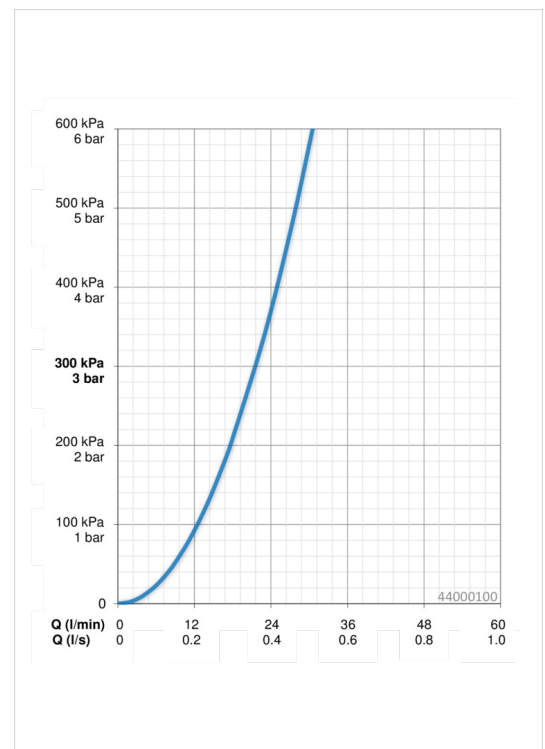

EAN: 4057304006661
static.hansa.com/44000100

- Shower
- Podomítkové
- Upevnění na zeď pro vestavěnou jednotku
- Funkce pro nastavení maximální teploty a průtoku vody, Teplotní omezovač (lze nastavit dodatečně)
- $\varnothing$ 40 mm keramická kartuše pro ovládání teploty a průtoku vody
- Tělo baterie z mosazy DZR
- Gasketsleevefordry, Mountingboxandcoversleeve, MultifixFasteningSystem, RotatingInstallation
- zabezpečeno proti zpětnému toku při použití v domácnosti (podle DIN EN 1717)

Technical data

Flow properties

Flow-rate at 3 bar **21.6 l/min**

Technical properties

DN-size (nominal dimension) **DN15**
Hot water supply **max. +90°C**
Working pressure **1-10 bar**
Connection size **G1/2**
Material **brass**

Regulations

EN standard **EN 817**
Noise class **I (ISO 3822)**