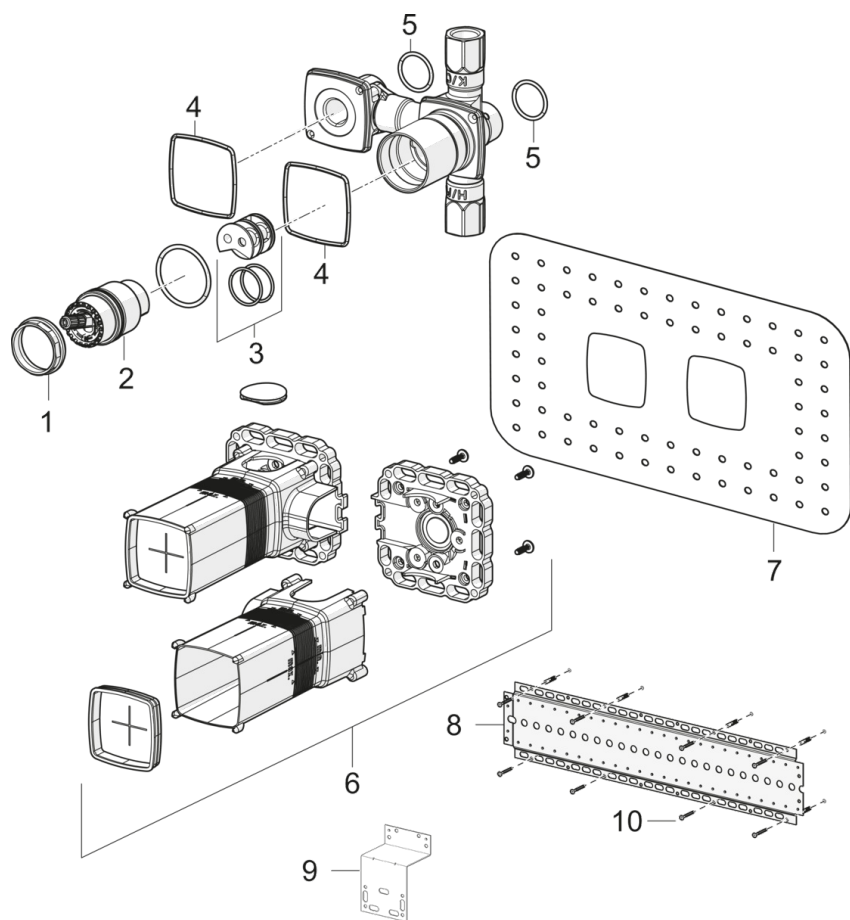

EAN: 4057304006661
static.hansa.com/44000100

- Shower
- Podomítkové
- Upevnění na zeď pro vestavěnou jednotku
- Funkce pro nastavení maximální teploty a průtoku vody, Teplotní omezovač (lze nastavit dodatečně)
- \varnothing 40 mm keramická kartuše pro ovládání teploty a průtoku vody
- Tělo baterie z mosazy DZR
- Gasketsleevefordry, Mountingboxandcoversleeve, MultifixFasteningSystem, RotatingInstallation
- zabezpečeno proti zpětnému toku při použití v domácnosti (podle DIN EN 1717)

Technical data

Flow properties

Flow-rate at 3 bar **21.6 l/min**

Technical properties

DN-size (nominal dimension) **DN15**
 Hot water supply **max. +90°C**
 Working pressure **1-10 bar**
 Connection size **G1/2**
 Material **brass**

Regulations

EN standard **EN 817**
 Noise class **I (ISO 3822)**

Spare parts

SP44000100

	Name	Code
01	Upevňovací matice, M42 x1,5, SW 38	59914128
02	Kartuše, 4.0 Classic	59914129
03	Adaptér	59914695
04	Těsnění	59913685
05	O-kroužek, d 25x2,5	59905053
06	Installation box	59913683
07	Collar	59913684
08	Montážní deska	44050000
09	Montážní deska	44050100
10	Sada šroubů	59913706
N.I.	Nástavec-sada, 20 mm	59914624