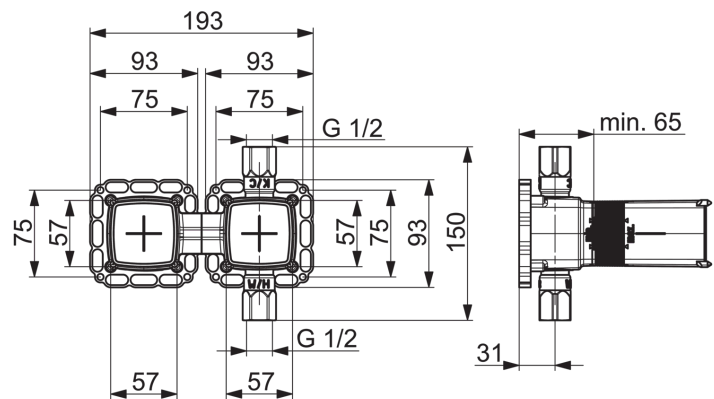

EAN: 4057304006661
static.hansa.com/44000100

- Shower
- Podomítkové
- Upevnění na zeď pro vestavěnou jednotku
- Funkce pro nastavení maximální teploty a průtoku vody, Teplotní omezovač (lze nastavit dodatečně)
- \varnothing 40 mm keramická kartuše pro ovládání teploty a průtoku vody
- Tělo baterie z mosazy DZR
- Gasketsleevefordry, Mountingboxandcoversleeve, MultifixFasteningSystem, RotatingInstallation
- zabezpečeno proti zpětnému toku při použití v domácnosti (podle DIN EN 1717)

Technical data

Flow properties

Flow-rate at 3 bar **21.6 l/min**

Technical properties

DN-size (nominal dimension) **DN15**
 Hot water supply **max. +90°C**
 Working pressure **1-10 bar**
 Connection size **G1/2**
 Material **brass**

Regulations

EN standard **EN 817**
 Noise class **I (ISO 3822)**

Spare parts

SP44000100

	Name	Code
01	Upevňovací matice, M42 x1,5, SW 38	59914128
02	Kartuše, 4.0 Classic	59914129
03	Adaptér	59914695
04	Těsnění	59913685
05	O-kroužek, d 25x2,5	59905053
06	Installation box	59913683
07	Collar	59913684
08	Montážní deska	44050000
09	Montážní deska	44050100
10	Sada šroubů	59913706
N.I.	Nástavec-sada, 20 mm	59914624