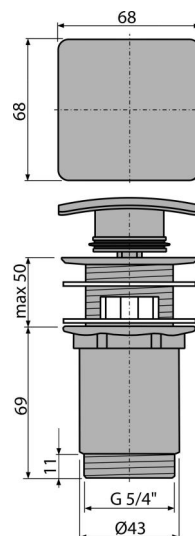

A393

Výpust umyvadlová CLICK/CLACK 5/4" celokovová s přepadem, hranatá zátka

Použití

Pro umyvadla s přepadem

Vlastnosti

- Dlouhá životnost mechanismu CLICK/CLACK
- Materiál: mosaz s chromovou povrchovou úpravou
- Pochromování je odolné proti mechanickému poškození
- Závit pro připojení k umyvadlovému sifonu 5/4"

Rozsah dodávky

- Pochromovaná kovová zátka
- Silikonové těsnění 2 ks
- Tělo výpusti

Objednací kód, Logistické informace

Kód	EAN	Hmotnost (kus balení paleta)	Rozměr (kus balení)	Množství (balení paleta)
A393	8594045931952	0,42 12,48 369,4 kg	120×75×75 390×240×300 mm	30 840 ks

Záruky

2/3 roky *

Celní kód

84818019

Normy

ČSN EN 274

Technické parametry

- Závit 5/4 "