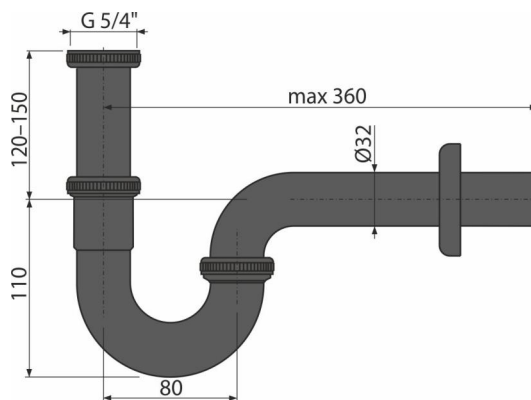

A4320BLACK

Sífon umyvadlový „U“ DN32 s převlečnou maticí 5/4", černá-mat

Použití

Pro umyvadlo

Vlastnosti

- Barva: černá-mat
- Materiál: mosaz s povrchovou úpravou černá-mat
- Napojení na odpadní trubku Ø32 mm
- Zvýšená odolnost proti poškrábání

Rozsah dodávky

- Matice pro připojení umyvadlové výpusti 5/4"
- Rozeta kovová
- Tělo sífonu

Objednací kód, Logistické informace

Kód	EAN	Hmotnost (kus balení paleta)	Rožměr (kus balení)	Množství (balení paleta)
A4320BLACK	8595580558680	0,57 11,40 202,4 kg	370×140×80 580×380×420 mm	20 320 ks

Záruky

2/3 roky *

Celní kód

74182000

Normy

ČSN EN 274

Technické parametry

- Průtok 36 l/min
- Tepelný atest 95 °C
- Zápachová uzávěra 62 mm