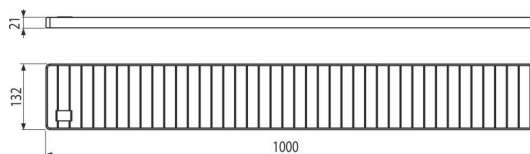

APR-R31-1000-135

Krycí rošt pro krabicový žlab 1 m, nerez AISI 304

Použití

Pro průmyslové krabicové žlaby

Vlastnosti

- Materiál roštu: nerezová ocel 5 mm, DIN 1.4301
- Nerezová ocel zušlechtěna mořením a pasivací, tento proces garantuje, že si materiál krabicového žlabu i po několika letech uchová své vlastnosti a spolehlivou funkci
- Rozměr roštu 1000×135mm

Rozsah dodávky

- Rošt

Objednávací kód, Logistické informace

Kód	EAN	Hmotnost (kus balení paleta)	Rozměr (kus balení)	Množství (balení paleta)
APR-R31-1000-135	8595580575847	6,00 6,00 - kg	1000×132×21 mm	1 - ks

Záruky 2/5 let *	Celní kód 73269098	Normy ČSN EN 1253-1
----------------------------	------------------------------	-------------------------------

Technické parametry

- Zátěžová zkouška L15 1500 kg