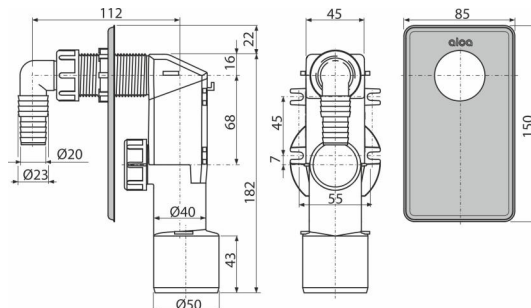

APS3

Sífon pračkový podomítkový, nerez DN40 a DN50

Použití

Pro montáž pod omítku

Pro připojení pračky nebo myčky nádobí

Vlastnosti

- Háčky pro lepší uchycení ke zdi
- Instalační zarážky pro připojení HT50
- Materiál: polypropylen
- Napojení na HT40/50
- Servisní otvor pro snadné čištění

Rozsah dodávky

- Kolínko
- Nerezová krytka
- Tělo sífonu

Objednací kód, Logistické informace

Kód	EAN	Hmotnost (kus | balení | paleta)	Rozměr (kus | balení)	Množství (balení | paleta)
APS3	8594045931259	0,22 | 8,82 | 267,0 kg	180×70×150 | 590×240×390 mm	40 | 1120 ks

Záruky

2/3 roky *

Celní kód

39229000

Normy

ČSN EN 274

Technické parametry

- Průtok 16,8 l/min
- Tepelný atest 95 °C
- Zápachová uzávěra 50 mm