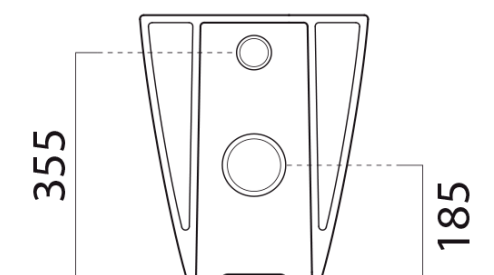

KUBE X WC mísa stojící, Swirlflush, 36x55cm, spodní/zadní odpad, černá dual-mat

Objednací kód: 941026

GSI®

Základní informace

Značka: GSI
Série: KUBE X COLOR

Rozměry

Šířka: 360 mm
Výška: 420 mm
Hloubka: 550 mm

Parametry

Barva: Černá
Materiál: Keramika
Technologie splachování: Swirlflush
Tvar: Klasik
Výbava: DualGlaze, Odpad spodní, Odpad zadní, Skryté uchycení, Soft Close (pomalé sklápění)
Hmotnost / ks: 25.85 kg
Balení: 1 ks
Záruka: 2 roky

Doporučujeme přikoupit

1 ks PURA/KUBE X WC sedátko, SLIM Soft Close, černá mat/chrom (Objednací kód: MS86CSN26)

KUBE X WC mísa stojící, Swirlflush, 36x55cm, spodní/zadní odpad, černá dual-mat

Technický list