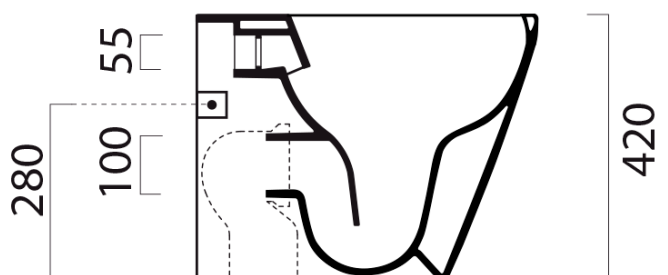

KUBE X WC mísa stojící, Swirlflush, 36x55cm, spodní/zadní odpad, černá dual-mat

Objednací kód: 941026

GSI®

Základní informace

Značka: GSI
Série: KUBE X COLOR

Rozměry

Šířka: 360 mm
Výška: 420 mm
Hloubka: 550 mm

Parametry

Barva: Černá
Materiál: Keramika
Technologie splachování: Swirlflush
Tvar: Klasik
Výbava: DualGlaze, Odpad spodní, Odpad zadní, Skryté uchycení, Soft Close (pomalé sklápění)
Hmotnost / ks: 25.85 kg
Balení: 1 ks
Záruka: 2 roky

Doporučujeme přikoupit

1 ks PURA/KUBE X WC sedátko, SLIM Soft Close, černá mat/chrom (Objednací kód: MS86CSN26)

KUBE X WC mísa stojící, Swirlflush, 36x55cm, spodní/zadní odpad, černá dual-mat

Technický list