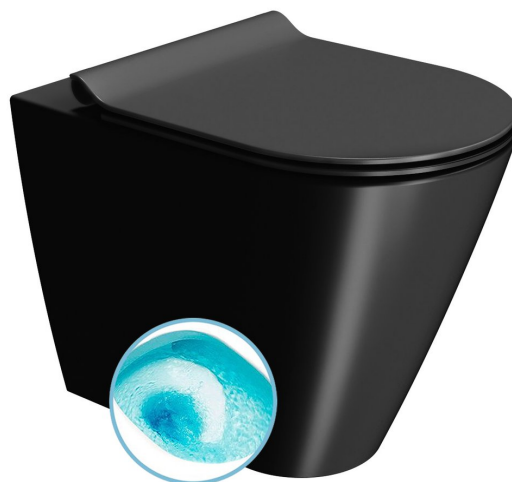

KUBE X WC mísa stojící, Swirlflush, 36x55cm, spodní/zadní odpad, černá dual-mat

Objednací kód: 941026

GSI®

Základní informace

Značka: GSI
Série: KUBE X COLOR

Rozměry

Šířka: 360 mm
Výška: 420 mm
Hloubka: 550 mm

Parametry

Barva: Černá
Materiál: Keramika
Technologie splachování: Swirlflush
Tvar: Klasik
Výbava: DualGlaze, Odpad spodní, Odpad zadní, Skryté uchycení, Soft Close (pomalé sklápění)
Hmotnost / ks: 25.85 kg
Balení: 1 ks
Záruka: 2 roky

Doporučujeme přikoupit

1 ks PURA/KUBE X WC sedátko, SLIM Soft Close, černá mat/chrom (Objednací kód: MS86CSN26)

KUBE X WC mísa stojící, Swirlflush, 36x55cm, spodní/zadní odpad, černá dual-mat

Technický list